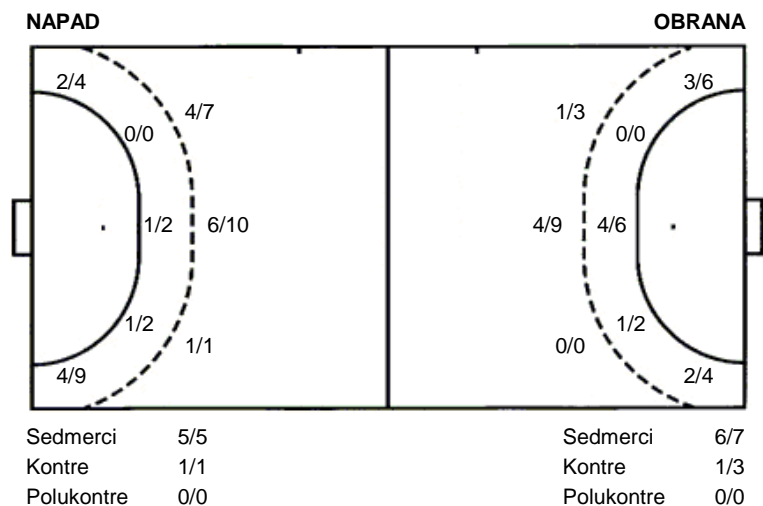

Utakmica završena

Raspored šuta po igraču

2 N. Marić Banje	3 T. Lisica	4 R. Kežić	5 V. Surjan	6 M. Čović	7 N. Cvitanović	8 Ž. Galić
		1/2	0/1	0/1		
0/1		1/1		1/2		
	0/1	1/1	0/1	1/1		
				6/6	0/2	1/1
				2 prom.		
13 E. Matijaš	14 N. Buljan	15 A. Zelić	17 G. Jurlin	18 I. Medić	20 K. Budić	
				1/1		1/1
				1/1		1/1
				4/4	1/2	1/1
				1 stativa 1 prom.		

UKUPNO

2/3	0/2	2/2
2/2		3/6
11/12	1/5	4/5

1 stativa 3 prom.

Šutevi po pozicijama