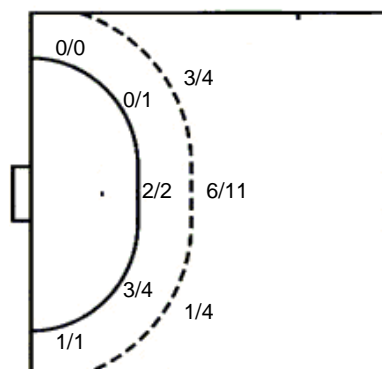

31 I. Krešić

	0/1	1/1
2/2	1/1	1/1

1 prom.

33 L. Kalas

1/1	0/2	
1/1		
1/1		1/1

UKUPNO

2/2	0/2	
2/2	0/1	3/3
5/6	4/4	7/9

2 stativa 4 prom. 1 blok

Šutevi po pozicijama

NAPAD

Sedmerci 6/8
Kontre 1/1
Polukontre 0/0

OBRANA

Sedmerci 2/4
Kontre 1/1
Polukontre 0/0

Br. Broj dresa **Uku.** Ukupni šut **6m** Šut sa crte (6m) **9m** Šut izvana (9m) **Kril.** Šut s krila **Knt.** Šut kontra **7m** Šut sedmerci
Pkt. Šut polukontra **Ast.** Asistencije **I7m** Izboreni sedmerci **Teh.** Tehničke greške **Osv.** Osvojene lopte **Isk.** Isključenja 2m **Skr.** Skrivljeni 7m
I2m Izborena isklj. **Žut.** Žuti kartoni **Crv.** Crveni kartoni