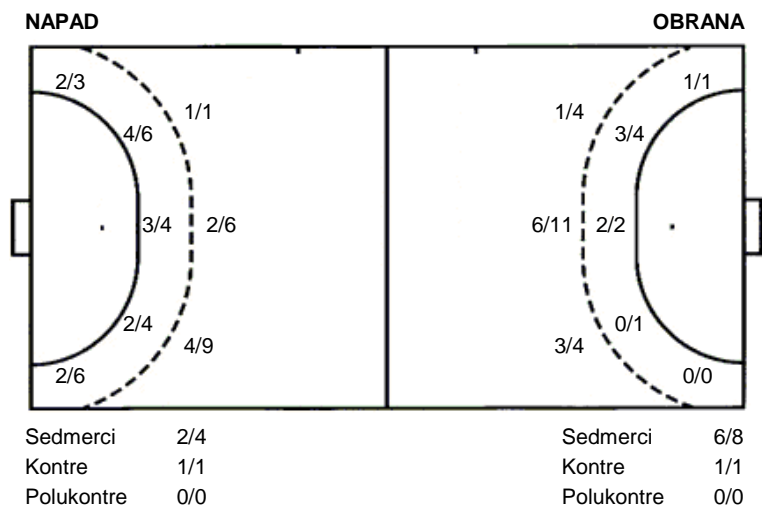

**Lokomotiva
Zamet**

**23 (13)
23 (6)**

Liga
Dvorana: Dom sportova, Dvorana 2 (Zagreb)
Suci: Ivica Mandić i Duje Zanko
Početak: 31.10.2015 16:30

Utakmica završena

Raspored šuta po igraču

2 A. Paurević	4 K. Plahinek	5 I. Karlić	6 J. Jerčinović	7 L. Židek	8 N. Miočinović	9 I. Tabar
0/1 0/1	0/1 2/2 1/1		1/2		0/1 1/1	1/1
					1/1 1/1	1 blok
10 D. Milosavljević	11 M. Toto	13 T. Bunić	14 R. Jelenović	15 E. Bukvić	17 Ć. Mičijević	21 A. Gugić
1/1 1/1 2/2 0/1 1/2	0/1 0/1 1/2	1/1		1/1 2/2	0/1 1/2 2/2 1/1 2/4	0/1
1 stativa		1 stativa			1 blok	

UKUPNO

0/1	1/3	1/3
2/5	0/1	4/7
5/5	1/2	9/13

2 stativa 2 blok

Šutevi po pozicijama

Br. Broj dresa   **Uku.** Ukupni šut   **6m** Šut sa crte (6m)   **9m** Šut izvana (9m)   **Kril.** Šut s krila   **Knt.** Šut kontra   **7m** Šut sedmerci
Pkt. Šut polukontra   **Ast.** Asistencije   **I7m** Izboreni sedmerci   **Teh.** Tehničke greške   **Osv.** Osvojene lopte   **Isk.** Isključenja 2m   **Skr.** Skrivljeni 7m
I2m Izborena isklj.   **Žut.** Žuti kartoni   **Crv.** Crveni kartoni