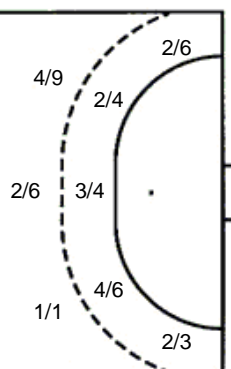

31 I. Krešić

	0/1	1/1
2/2	1/1	1/1

1 prom.

33 L. Kalas

1/1	0/2	
1/1		
1/1		1/1

UKUPNO

2/2	0/2	
2/2	0/1	3/3
5/6	4/4	7/9

2 stativa 4 prom. 1 blok

Šutevi po pozicijama

NAPAD

Sedmerci 6/8
Kontre 1/1
Polukontre 0/0

OBRANA

Sedmerci 2/4
Kontre 1/1
Polukontre 0/0

Br. Broj dresa **Uku.** Ukupni šut **6m** Šut sa crte (6m) **9m** Šut izvana (9m) **Kril.** Šut s krila **Knt.** Šut kontra **7m** Šut sedmerci
Pkt. Šut polukontra **Ast.** Asistencije **I7m** Izboreni sedmerci **Teh.** Tehničke greške **Osv.** Osvojene lopte **Isk.** Isključenja 2m **Skr.** Skrivljeni 7m
I2m Izborena isklj. **Žut.** Žuti kartoni **Crv.** Crveni kartoni