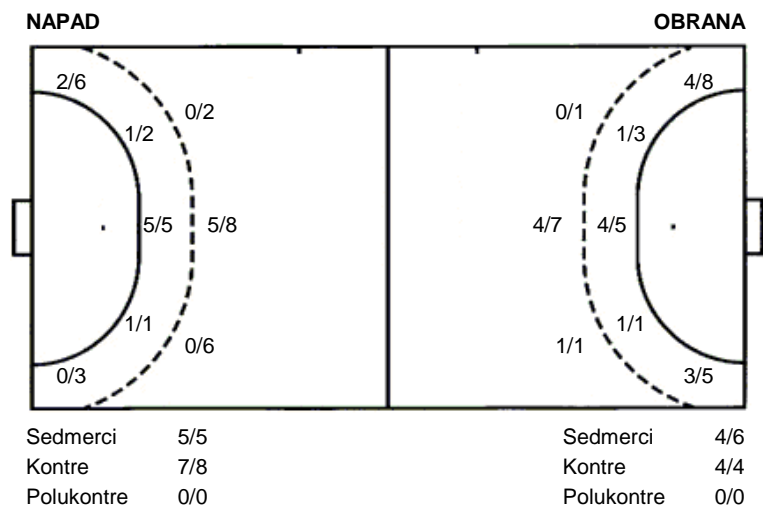

Utakmica završena

Raspored šuta po igraču

2 M. Putnik	3 M. Vukušić	4 J. Crnov	5 I. Liović	6 A. Šijaković	9 L. Akmadžić	10 J. Krajnović
		1/1 2/2 1/1 0/1 1/1 2/2 1/1 5/6 3 prom.		0/1 0/1 0/1 1/1 1/1 1 stativa 2 prom. 1 blok		1/2 1/1 1/1 1 prom.
11 K. Barišić	14 P. Jeršek	15 P. Maras	17 M. Špoljarić	18 M. Vuletić		
	1/1 0/1 0/1 1 prom.	1/1	4/4 0/1 1/1 2 prom.			

UKUPNO

1/1	3/5	2/2
0/2		2/3
9/9	1/3	8/10

1 stativa 9 prom. 1 blok

Šutevi po pozicijama