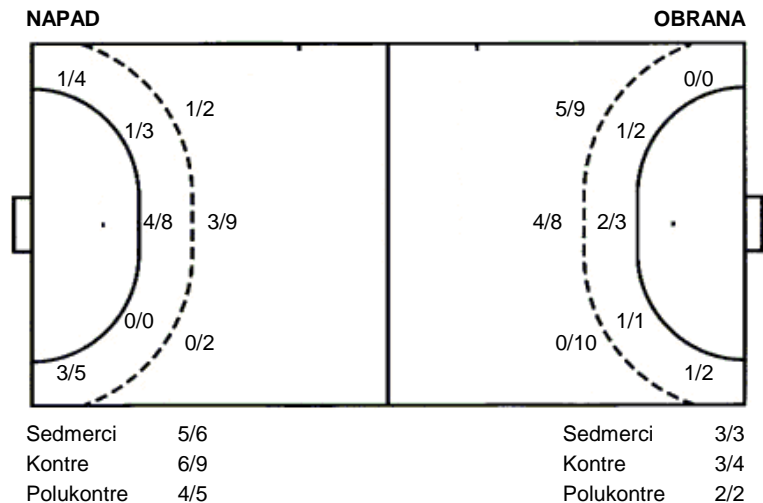

**Zamet
Samobor**

**28 (16)
22 (9)**

Liga
Dvorana: **Centar Zamet (rijeka)**
Suci: **Gordan Lukić i Mario Stipinović**
Početak: **9.9.2010 20:00**

Utakmica završena

Raspored šuta po igraču

3 D. Brčić	4 K. Plahinek	5 I. Vuković	7 A. Debelić	8 C. Ivkić	9 I. Tabar	11 M. Toto
0/1	1/2	1/3			1/2	2/2
	1/1	0/1			0/1	
	1/1	1/1			1/1	1/1
1 prom.		2 stativa		1 prom.	1 blok	1 stativa
13 T. Bunić	14 M. Tus	17 K. Ježić	19 I. Lazarin	21 A. Marušćec	23 I. Zorić	
		3/4		0/1		
		1/1		0/1		
		2/2		2/2		
		1/1			1/1	
		0/1				
		2 prom.		3 prom.		

UKUPNO

8/15	1/1	6/8
1/3		3/4
2/2	2/3	5/6

3 stativa 7 prom. 1 blok

Šutevi po pozicijama

Br. Broj dresa	Uku. Ukupni šut	6m Šut sa crte (6m)	9m Šut izvana (9m)	Kril. Šut s krila	Knt. Šut kontra	7m Šut sedmerci
Pkt. Šut polukontra	Ast. Asistencije	I7m Izboreni sedmerci	Teh. Tehničke greške	Osv. Osvojene lopte	Isk. Isključenja 2m	Skr. Skrivljeni 7m
I2m Izborena isklj.	Žut. Žuti kartoni	Crv. Crveni kartoni