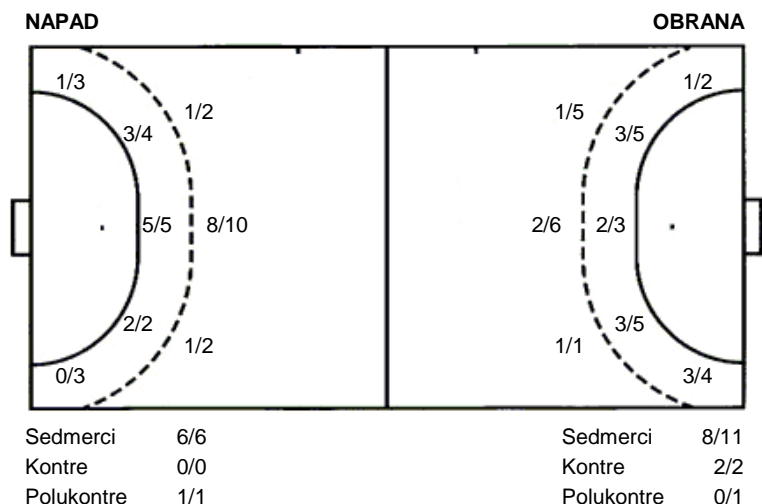

Dugo Selo 55
Zrinski

28 (15)
26 (15)

Liga
Dvorana: **Gradska sportska dvorana (Dugo Selo)**
Suci: **Siniša Bosak i Željko Herceg**
Početak: **24.10.2015 18:00**

Utakmica završena

Raspored šuta po igraču

2 J. Đurak	4 I. Kirin	5 V. Čamber	6 J. Grebenar	7 A. Radovac	8 I. Lisjak	9 M. Slišković
		3/3 1/1				
	0/1	2/2 0/1		0/1		
1/1		0/1		1/1		
			1 prom.			
10 A. Pavković	11 J. Bebek	13 L. Marjančić	14 A. Galić	15 A. Peti	17 S. Remenar	18 A. Ivančan
4/4				0/1	1/1	
2/2		1/1 2/2				
2/2		1/1 2/2	2/2			
		1 prom.	1 stativa		1/1	

UKUPNO

8/9	1/1	1/1
5/6	0/1	3/6
6/6	0/1	4/4

1 stativa 2 prom.

Šutevi po pozicijama

Br. Broj dresa   **Uku.** Ukupni šut   **6m** Šut sa crte (6m)   **9m** Šut izvana (9m)   **Kril.** Šut s krila   **Knt.** Šut kontra   **7m** Šut sedmerci
Pkt. Šut polukontra   **Ast.** Asistencije   **I7m** Izboreni sedmerci   **Teh.** Tehničke greške   **Osv.** Osvojene lopte   **Isk.** Isključenja 2m   **Skr.** Skrivljeni 7m
I2m Izborena isklj.   **Žut.** Žuti kartoni   **Crv.** Crveni kartoni