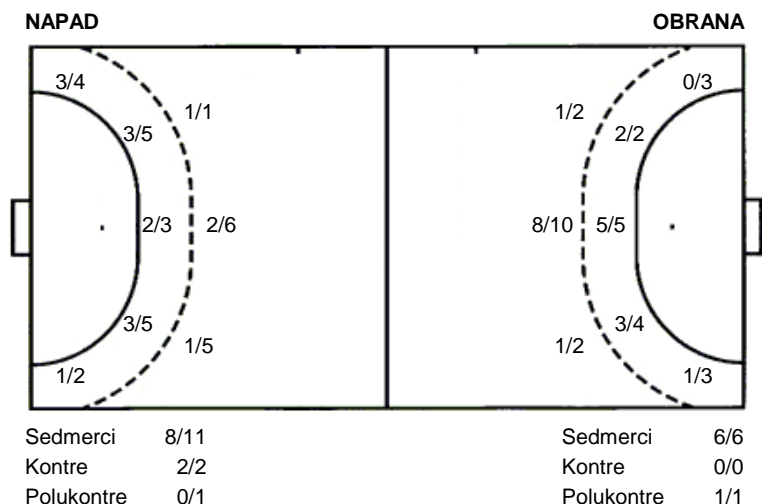

Dugo Selo 55
Zrinski

28 (15)
26 (15)

Liga
Dvorana: **Gradska sportska dvorana (Dugo Selo)**
Suci: **Siniša Bosak i Željko Herceg**
Početak: **24.10.2015 18:00**

Utakmica završena

Raspored šuta po igraču

2 A. Maljak	3 P. Posavec	4 T. Andrić	5 I. Resman	6 T. Horvat	7 D. Glad	8 S. Posavec
	2/2 0/1 2/2					
	1/1 0/2					
1/1 1/1 1/1	2/3					1/1 1/1
11 M. Balić	14 N. Ladić	15 E. Car	17 S. Senčar	21 M. Lupić	24 E. Benčik	34 A. Gavrić
						2/3 1/1 1/1
		0/1 0/1				1/6 0/1
						3/5 1/1
				1/1 1/1		1 prom.

UKUPNO

4/5	1/2	4/4
2/8	0/1	2/7
7/10	2/2	4/5

1 prom.

Šutevi po pozicijama

Br. Broj dresa   **Uku.** Ukupni šut   **6m** Šut sa crte (6m)   **9m** Šut izvana (9m)   **Kril.** Šut s krila   **Knt.** Šut kontra   **7m** Šut sedmerci
Pkt. Šut polukontra   **Ast.** Asistencije   **17m** Izboreni sedmerci   **Teh.** Tehničke greške   **Osv.** Osvojene lopte   **Isk.** Isključenja 2m   **Skr.** Skrivljeni 7m
12m Izborena isklj.   **Žut.** Žuti kartoni   **Crv.** Crveni kartoni