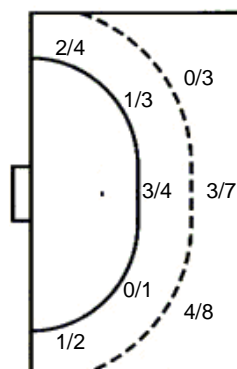

18 M. Vuletić

1/1		

UKUPNO

3/4		2/4
0/2	2/2	5/9
3/5	1/3	0/3

2 stativa 1 prom. 2 blok

Šutevi po pozicijama

NAPAD

Sedmerci	2/5
Kontre	0/0
Polukontre	0/0