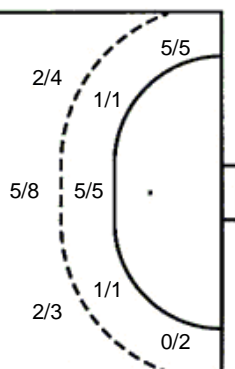

OBRANA

Sedmerci	5/6
Kontre	2/2
Polukontre	4/5