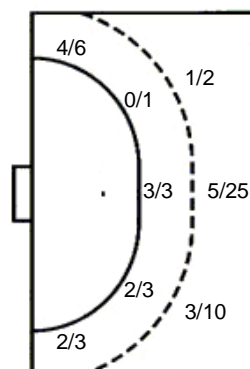

		1/1
1/2		

15 L. Prekačin

		0/1
	0/1	

2 prom.

17 M. Matasović

3/4		1/2
0/1	0/1	
	0/1	1/1

2 stativa 1 prom. 1 blok

UKUPNO

6/8		3/6
4/6	0/3	2/2
2/6	1/2	6/9

3 stativa 5 prom. 7 blok

Šutevi po pozicijama

NAPAD

Sedmerci 4/4
Kontre 0/0
Polukontre 0/0

OBRANA

Sedmerci 3/6
Kontre 7/9
Polukontre 0/0

Br. Broj dresa **Uku.** Ukupni šut **6m** Šut sa crte (6m) **9m** Šut izvana (9m) **Kril.** Šut s krila **Knt.** Šut kontra **7m** Šut sedmerci
Pkt. Šut polukontra **Ast.** Asistencije **I7m** Izboreni sedmerci **Teh.** Tehničke greške **Osv.** Osvojene lopte **Isk.** Isključenja 2m **Skr.** Skrivljeni 7m
I2m Izborena isklj. **Žut.** Žuti kartoni **Crv.** Crveni kartoni