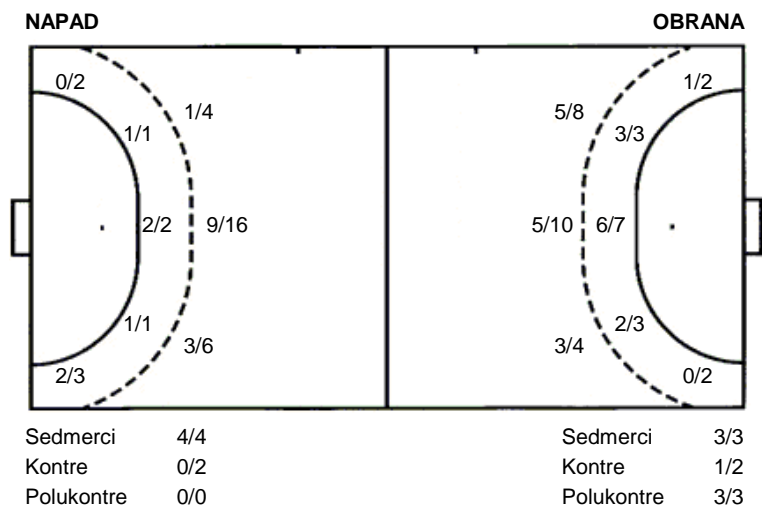

UKUPNO

5/5	1/1	2/2
2/4	0/1	3/5
3/4	1/2	6/7

5 stativa 3 prom. 2 blok

Šutevi po pozicijama

Dugo Selo 55 Podravka Vegeta

23 (11)
32 (16)

Liga
Dvorana: Gradska sportska dvorana (Dugo Selo)
Suci: Marko Duspara i Hrvoje Rogić
Početak: 2.10.2015 00:00