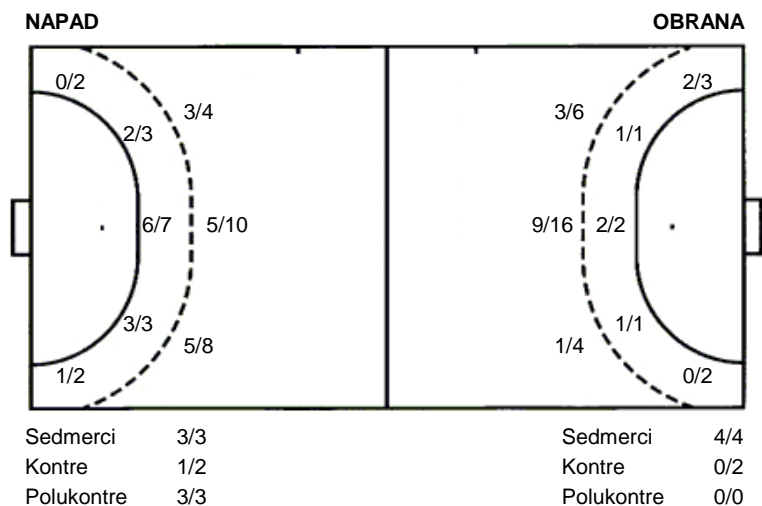

Dugo Selo 55 Podravka Vegeta

23 (11)
32 (16)

Liga
Dvorana: Gradska sportska dvorana (Dugo Selo)
Suci: Marko Duspara i Hrvoje Rogić
Početak: 2.10.2015 00:00

Utakmica završena

Raspored šuta po igraču

3 A. Nikšić	4 I. Dežić	5 K. Karlovčan	6 S. Šenvald	7 D. Krsnik	8 S. Milošević	9 D. Džono
1/2 1/2	1/1			2/2	1/1	3/3 1/1
	1/1			0/1	1/2 0/1 1/1	
1/1 1/1 1/1	2/3		1/1		2/2	1/1
	1 prom.			1 stativa		
10 E. Nemaškalo	11 I. Mrđen	13 I. Papac	14 I. Dragišić	15 M. Vidak	19 L. Franković	
				1/1	0/1	
			1/1		1/1 2/4	
1/1 0/1				1/1 1/1	2/2	
					1 blok	

UKUPNO

6/6	3/4	2/4
3/5	0/1	4/8
3/3	2/2	9/11

1 stativa 1 prom. 1 blok

Šutevi po pozicijama

Br. Broj dresa   **Uku.** Ukupni šut   **6m** Šut sa crte (6m)   **9m** Šut izvana (9m)   **Kril.** Šut s krila   **Knt.** Šut kontra   **7m** Šut sedmerci
Pkt. Šut polukontra   **Ast.** Asistencije   **17m** Izboreni sedmerci   **Teh.** Tehničke greške   **Osv.** Osvojene lopte   **Isk.** Isključenja 2m   **Skr.** Skrivljeni 7m
12m Izborena isklj.   **Žut.** Žuti kartoni   **Crv.** Crveni kartoni