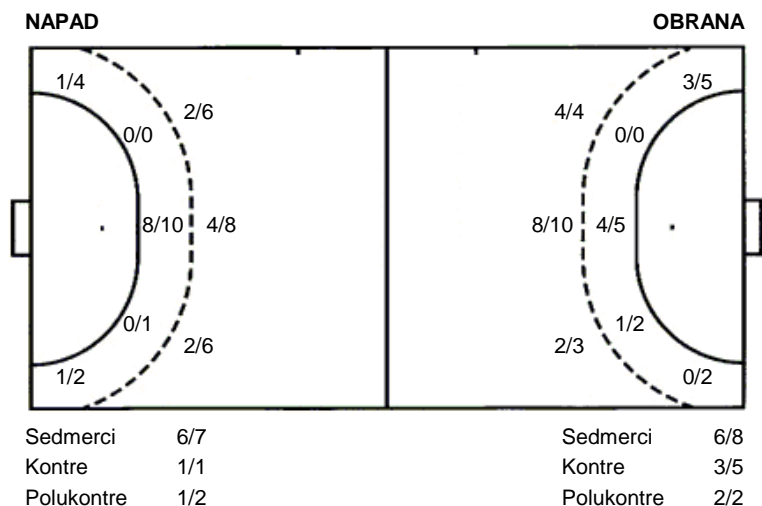

Utakmica završena

Raspored šuta po igraču

2 M. Nikšić 0/1 0/1 1/1 1 prom.	3 K. Smiljić 2/3 0/1 3/3 2/2 1/2 5/6 1 stativa 2 prom.	5 K. Fabičević 1 stativa 1 prom.	6 M. Tolić 0/1 1 stativa	8 A. Mikulić 1/1 1/1 2/2 2/2 1 stativa 1 prom. 1 blok	9 I. Galetić 0/1 1 prom.	10 D. Kuzmić 0/1
11 A. Horvat 2/2 0/1 1/1 1/1	15 P. Kuzmić	16 J. Sanader	17 M. Gavrić	19 I. Hruby	21 M. Maras	22 M. Gašparović 1/1

30 M. Turković

UKUPNO

2/2	3/3	1/1
2/6	0/1	4/5
4/5	1/3	9/10

4 stativa 6 prom. 1 blok

Šutevi po pozicijama