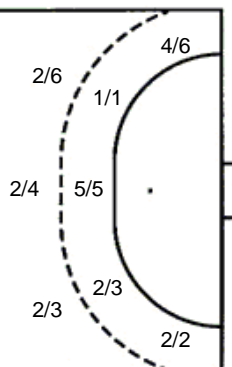

1 stativa 2 prom. 4 blok

34 A. Maljak

0/1		

UKUPNO

2/7	3/4	1/1
1/4		
5/7	2/4	2/6

2 stativa 2 prom. 6 blok

Šutevi po pozicijama

NAPAD

Sedmerci 3/6
Kontre 3/3
Polukontre 0/0

OBRANA

Sedmerci 3/4
Kontre 2/3
Polukontre 1/2

Br. Broj dresa **Uku.** Ukupni šut **6m** Šut sa crte (6m) **9m** Šut izvana (9m) **Kril.** Šut s krila **Knt.** Šut kontra **7m** Šut sedmerci
Pkt. Šut polukontra **Ast.** Asistencije **17m** Izboreni sedmerci **Teh.** Tehničke greške **Osv.** Osvojene lopte **Isk.** Isključenja 2m **Skr.** Skrivljeni 7m
12m Izborena isklj. **Žut.** Žuti kartoni **Crv.** Crveni kartoni