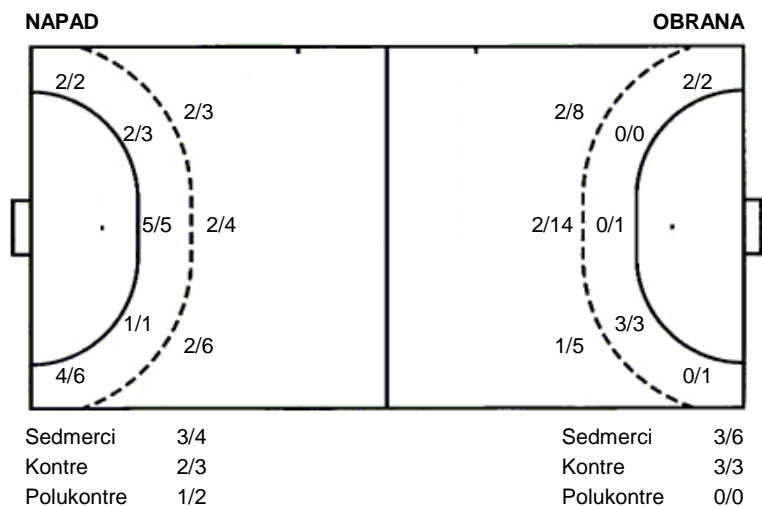

**Zamet
Zrinski**

**26 (13)
16 (12)**

Liga
Dvorana: **Dvorana mladosti (Rijeka)**
Suci: **Josip Kuhar i Damir Prelčec**
Početak: **3.10.2015 18:00**

Utakmica završena

Raspored šuta po igraču

2 A. Paurević	4 K. Plahinek	5 I. Karlić	6 J. Jerčinović	7 L. Židek	8 N. Miočinović	9 I. Tabar
1/1 1/1	1/1 1/1		1/1 1/1		0/1 0/1	
	1 stativa		1 stativa			
10 D. Milosavljević	11 M. Toto	13 T. Bunić	14 R. Jelenović	15 E. Bukvić	17 Ć. Mičijević	21 A. Gugić
1/1	1/1 1/1 0/1 1/1	1/1 1/1		1/1 0/1	2/3 1/1	3/3 0/1 3/3 1/2
	1 prom.				1 stativa 2 prom.	

UKUPNO

4/4	3/3	5/6
1/3		0/1
7/8	1/1	5/7

3 stativa 3 prom.

Šutevi po pozicijama

Br. Broj dresa   **Uku.** Ukupni šut   **6m** Šut sa crte (6m)   **9m** Šut izvana (9m)   **Kril.** Šut s krila   **Knt.** Šut kontra   **7m** Šut sedmerci
Pkt. Šut polukontra   **Ast.** Asistencije   **17m** Izboreni sedmerci   **Teh.** Tehničke greške   **Osv.** Osvojene lopte   **Isk.** Isključenja 2m   **Skr.** Skrivljeni 7m
12m Izborena isklj.   **Žut.** Žuti kartoni   **Crv.** Crveni kartoni