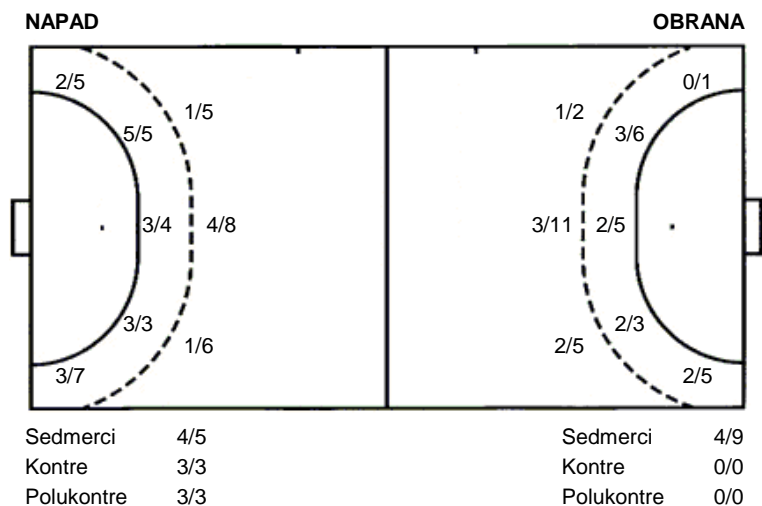

UKUPNO

4/4	2/3	10/13
1/3		7/10
3/4	1/3	4/4

1 stativa 7 prom. 2 blok

Šutevi po pozicijama

Utakmica završena

ŽRK Bjelovar

Igrači		Statistika šuta								Napad				Obrana				
Br.	Prezime i ime	Ukup.	%	9m	6m	Krilo	7m	Knt.	Pkt.	Ast.	I7m	I2m	Teh.	Osv.	Skr.	Isk.	Žut.	Crv.
2	NIKSIĆ Magdalena	1/4	25		0/1	1/3												
3	SMILJČIĆ Kristina	9/17	53	3/7	2/3		4/7			1			2	1	2	1	1	
6	TOLIĆ Maja	1/2	50		1/1	0/1								1		1		
8	MIKULIĆ Anamarija	3/9	33	1/4	2/4		0/1				4	3	1	1	2			
9	GALETIĆ Iva	0/2	0	0/2								1	3				1	
10	KUZMIĆ Dejna	2/7	29	1/4	1/3						1	2		1				
11	HORVAT Andreja	1/2	50		1/2							1	1					
13	BEDEKOVIĆ Rea																	
15	KUZMIĆ Patricija																	
16	SANADER Josipa																1	
17	GAVRIĆ Mihaela	1/2	50	1/1			0/1				3	1						
19	HRUBY Iva																	
21	MARAS Matea																	
22	GAŠPAROVIĆ Mirna																	
30	TURKOVIĆ Martina	1/2	50			1/2												
Ekipno / klupa																		
UKUPNO		19/47	40	6/18	7/14	2/6	4/9	0/0	0/0	1	8	8	7	4	4	3	2	0