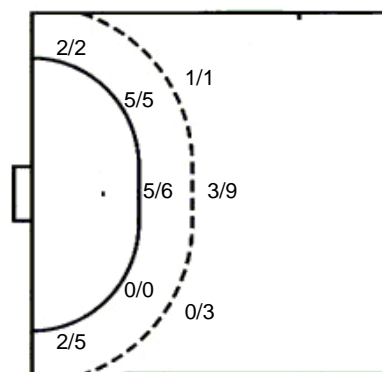

24 I. Domjan

		0/1
		0/1
4/4		

UKUPNO

0/1	2/2	1/4
0/2		1/2
13/16	1/2	6/7

5 stativa 3 prom.

Šutevi po pozicijama

NAPAD

Sedmerci	1/3
Kontre	5/10
Polukontre	0/0