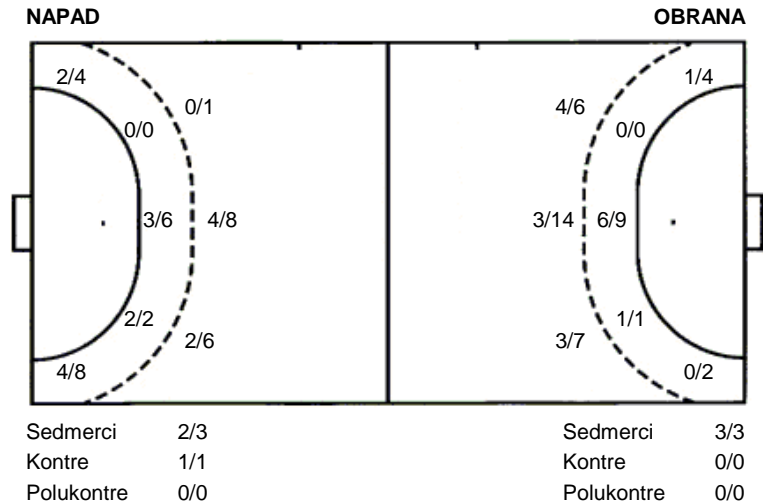

Utakmica završena

Raspored šuta po igraču

2 J. Prnjak	3 M. Bobetić	4 L. Radošević	5 M. Macan	7 A. Šarić	8 M. Glavan	10 M. Pintar
		1/1	2/3 0/1 2/4			
	2/2	1/1 2 stativa	0/1 1/1 2 stativa 1 prom.		1/1 2/3 1/1 3 prom.	1/1
12 K. Nikolić	13 F. Krželj	14 D. Mikšić	15 L. Plazibat	16 M. Lonac	17 M. Banović	18 L. Ercegović
			1/2 1 prom.			2/2
19 A. Boras	20 L. Sikirica					
0/1						
1/3 2/2						

UKUPNO

2/3		1/2
2/3	0/1	
9/14	2/3	4/4

4 stativa 5 prom.

Šutevi po pozicijama