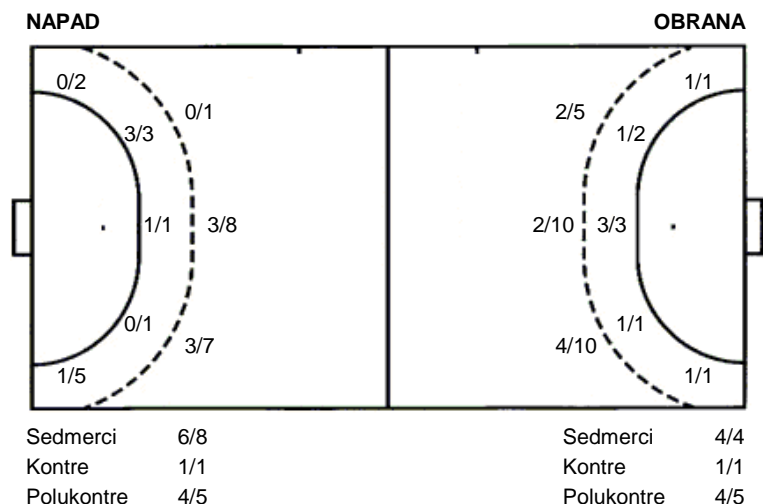

Koka
Lokomotiva

22 (11)
24 (11)

Liga
Dvorana: **Sportska dvorana Varaždin, Graberje 31 (Varaždin)**
Suci: **GORAN CUPEK i ROBERT KOŽUHAR**

Utakmica završena

Raspored šuta po igraču

2 T. Jalušić	3 S. Pavlović	5 E. Halili	6 V. Varšić	7 A. Poljak	9 A. Babić	10 S. Vrček
		1/1		0/1		
		0/1	0/1	1/1		
		1/2		2/2		
		1 prom.		1 stativa 3 blok		
13 K. Pasarić	15 S. Furjan	19 L. Balajić	20 J. Tomić	22 N. Zdravec	24 I. Domjan	
			1/1	1/1		
			1/1	0/1	1/1	
1/1			4/4	1/1	1/1	1/1
			1 stativa 2 blok		1 prom.	2/2

UKUPNO

2/3	1/1	3/4
1/4	2/4	0/2
7/9	1/1	5/5

2 stativa 2 prom. 5 blok

Šutevi po pozicijama

Br. Broj dresa   **Uku.** Ukupni šut   **6m** Šut sa crte (6m)   **9m** Šut izvana (9m)   **Kril.** Šut s krila   **Knt.** Šut kontra   **7m** Šut sedmerci
Pkt. Šut polukontra   **Ast.** Asistencije   **17m** Izboreni sedmerci   **Teh.** Tehničke greške   **Osv.** Osvojene lopte   **Isk.** Isključenja 2m   **Skr.** Skrivljeni 7m
12m Izborena isklj.   **Žut.** Žuti kartoni   **Crv.** Crveni kartoni