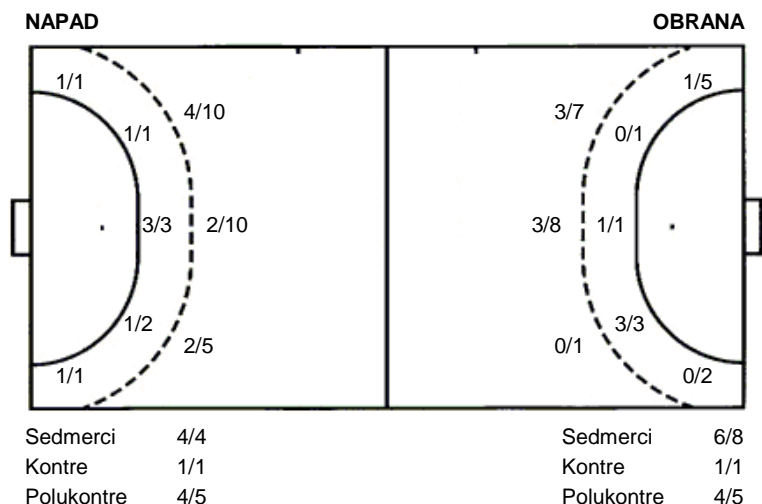

Koka
Lokomotiva

22 (11)
24 (11)

Liga
Dvorana: **Sportska dvorana Varaždin, Graberje 31 (Varaždin)**
Suci: **GORAN CUPEK i ROBERT KOŽUHAR**

Utakmica završena

Raspored šuta po igraču

2 B. Čalušić	4 A. Debelić	7 I. Markov	8 A. Vlašić	14 N. Tvorčić	18 V. Kralj	19 L. Kapetanović
1/1	1/1		2/2 0/1	1/1 1/1		
		1/1		0/1		
1/1	1/1		1/1	1/1		
				2 blok		
23 D. Kalaus	25 K. Živko	26 M. Oremović	29 M. Ljubičić	31 I. Krešić	33 L. Kalaus	
1/1			0/1		1/1	
1/2			0/1		0/1	
0/1			1/1	1/1	1/2	
1 stativa 1 prom.			3 stativa 1 blok	1 prom. 1 blok	1 blok	

UKUPNO

3/3	3/3	2/4
0/2	0/1	3/4
5/7		8/8

4 stativa 2 prom. 5 blok

Šutevi po pozicijama

Br. Broj dresa   **Uku.** Ukupni šut   **6m** Šut sa crte (6m)   **9m** Šut izvana (9m)   **Kril.** Šut s krila   **Knt.** Šut kontra   **7m** Šut sedmerci
Pkt. Šut polukontra   **Ast.** Asistencije   **17m** Izboreni sedmerci   **Teh.** Tehničke greške   **Osv.** Osvojene lopte   **Isk.** Isključenja 2m   **Skr.** Skrivljeni 7m
12m Izborena isklj.   **Žut.** Žuti kartoni   **Crv.** Crveni kartoni