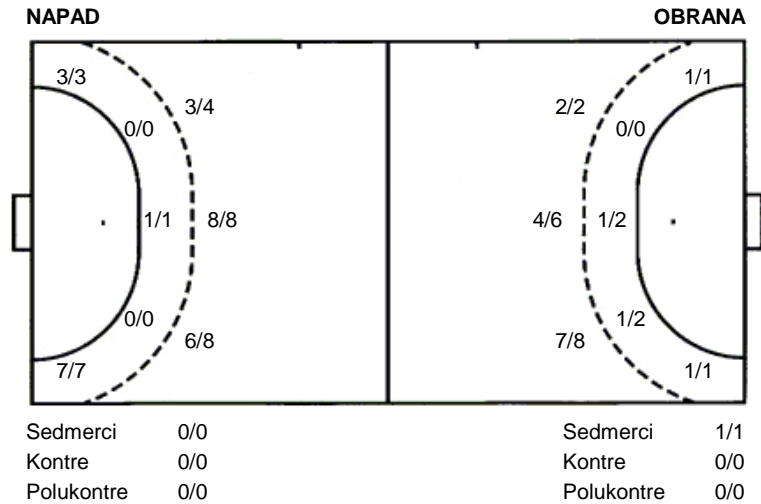

3/3		

20 K. Budić

UKUPNO

5/6	4/4	0/1
5/5		
13/13	1/1	

1 prom.

Šutevi po pozicijama

Utakmica završena

ŽRK Bjelovar