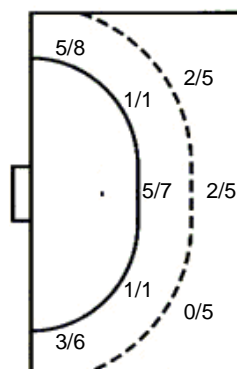

1/1	1/1	0/1
	2/2	

1 stativa 3 prom. 1 blok

21 A. Gugić

0/1		1/1

1 prom.

UKUPNO

3/3	2/2	0/1
2/4		8/13
3/3	4/4	1/1

2 stativa 8 prom. 2 blok

Šutevi po pozicijama

NAPAD

Sedmerci 1/1
Kontre 3/4
Polukontre 0/0

OBRANA

Sedmerci 6/8
Kontre 2/2
Polukontre 0/0

Br. Broj dresa **Uku.** Ukupni šut **6m** Šut sa crte (6m) **9m** Šut izvana (9m) **Kril.** Šut s krila **Knt.** Šut kontra **7m** Šut sedmerci
Pkt. Šut polukontra **Ast.** Asistencije **I7m** Izboreni sedmerci **Teh.** Tehničke greške **Osv.** Osvojene lopte **Isk.** Isključenja 2m **Skr.** Skrivljeni 7m
I2m Izborena isklj. **Žut.** Žuti kartoni **Crv.** Crveni kartoni