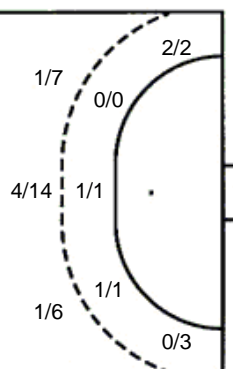

1/1	1/1	0/1
	2/2	

1 stativa 3 prom. 1 blok

21 A. Gugić

0/1		1/1

1 prom.

UKUPNO

3/3	2/2	0/1
2/4		8/13
3/3	4/4	1/1

2 stativa 8 prom. 2 blok

Šutevi po pozicijama

NAPAD

Sedmerci 1/1
Kontre 3/4
Polukontre 0/0

OBRANA

Sedmerci 6/8
Kontre 2/2
Polukontre 0/0

Br. Broj dresa **Uku.** Ukupni šut **6m** Šut sa crte (6m) **9m** Šut izvana (9m) **Kril.** Šut s krila **Knt.** Šut kontra **7m** Šut sedmerci
Pkt. Šut polukontra **Ast.** Asistencije **I7m** Izboreni sedmerci **Teh.** Tehničke greške **Osv.** Osvojene lopte **Isk.** Isključenja 2m **Skr.** Skrivljeni 7m
I2m Izborena isklj. **Žut.** Žuti kartoni **Crv.** Crveni kartoni