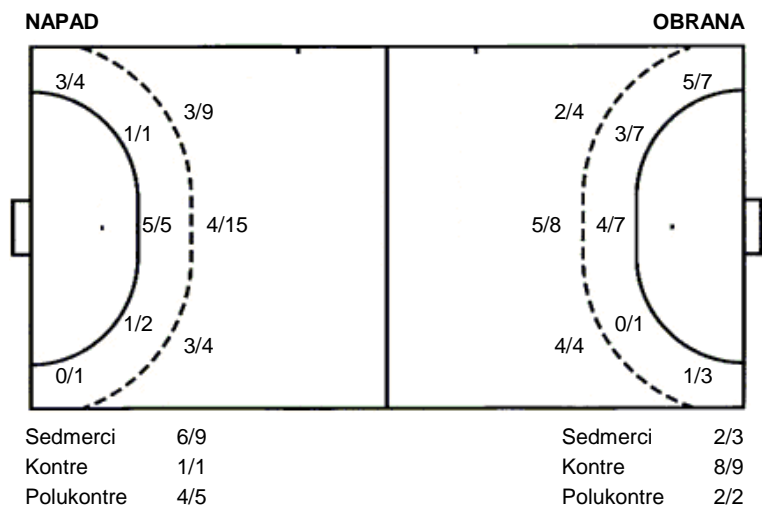

Utakmica završena

Raspored šuta po igraču

3 I. Zubac	5 D. Varga	6 Z. Jeftić	7 I. Krajner	10 K. Zadavec	11 N. Malović	13 A. Paponja
1/1		1/1	1/1		0/1	
		1/1		1/1		0/1
0/1		2/2		1/1		2/2
1/1	2/3	1/1	2/2			2/2
1 stativa 2 prom. 4 blok	1 prom.		1 stativa			2 stativa
17 M. Martinjak	21 N. Martiunčević	22 D. Herman	30 M. Petek			
	0/1	1/1				
	1/2		1/1			
		0/1				
1/1	1/1	1/1	0/1			
	1 stativa 2 blok	1 stativa 2 blok				

UKUPNO

3/5	1/1	3/3
4/5	0/2	1/1
6/7	7/8	6/7

6 stativa 3 prom. 8 blok

Šutevi po pozicijama