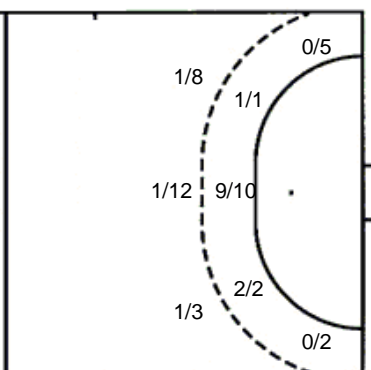

7/7	1/3	1/4
5/6	1/2	0/3
8/10	2/2	3/3

5 stativa 3 prom.

Šutevi po pozicijama

NAPAD

Sedmerci 1/2
Kontre 1/2
Polukontre 2/2

OBRANA

Sedmerci 5/7
Kontre 1/1
Polukontre 2/3

Br. Broj dresa **Uku.** Ukupni šut **6m** Šut sa crte (6m) **9m** Šut izvana (9m) **Kril.** Šut s krila **Knt.** Šut kontra **7m** Šut sedmerci
Pkt. Šut polukontra **Ast.** Asistencije **I7m** Izboreni sedmerci **Teh.** Tehničke greške **Osv.** Osvojene lopte **Isk.** Isključenja 2m **Skr.** Skrivljeni 7m
I2m Izborena isklj. **Žut.** Žuti kartoni **Crv.** Crveni kartoni