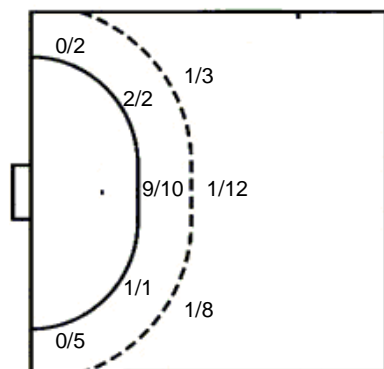

19 R. Glasnović

UKUPNO

2/3		3/4
4/10	0/2	1/6
6/8	3/4	4/6

4 stativa 6 prom. 1 blok

Šutevi po pozicijama

NAPAD

Sedmerci 5/7
Kontre 1/1
Polukontre 2/3

OBRANA