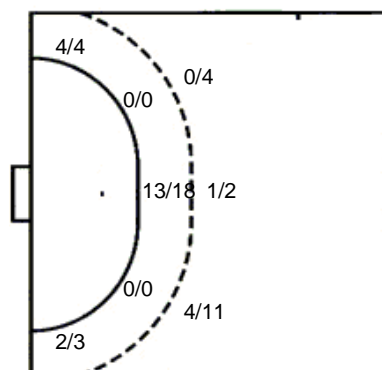

7/7	1/3	1/4
5/6	1/2	0/3
8/10	2/2	3/3

5 stativa 3 prom.

Šutevi po pozicijama

NAPAD

Sedmerci 1/2
Kontre 1/2
Polukontre 2/2

OBRANA

Sedmerci 5/7
Kontre 1/1
Polukontre 2/3

Br. Broj dresa **Uku.** Ukupni šut **6m** Šut sa crte (6m) **9m** Šut izvana (9m) **Kril.** Šut s krila **Knt.** Šut kontra **7m** Šut sedmerci
Pkt. Šut polukontra **Ast.** Asistencije **I7m** Izboreni sedmerci **Teh.** Tehničke greške **Osv.** Osvojene lopte **Isk.** Isključenja 2m **Skr.** Skrivljeni 7m
I2m Izborena isklj. **Žut.** Žuti kartoni **Crv.** Crveni kartoni