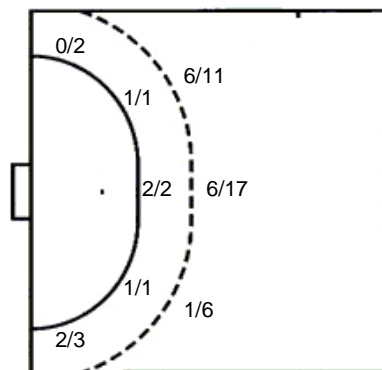

2/4	0/1	2/3
3/5	0/1	3/8
6/6	4/7	4/4

6 stativa 3 prom. 4 blok

Šutevi po pozicijama

NAPAD

Sedmerci 1/2
Kontre 3/5
Polukontre 1/2

OBRANA

Sedmerci 2/3
Kontre 2/2
Polukontre 2/2

Br. Broj dresa **Uku.** Ukupni šut **6m** Šut sa crte (6m) **9m** Šut izvana (9m) **Kril.** Šut s krila **Knt.** Šut kontra **7m** Šut sedmerci
Pkt. Šut polukontra **Ast.** Asistencije **I7m** Izboreni sedmerci **Teh.** Tehničke greške **Osv.** Osvojene lopte **Isk.** Isključenja 2m **Skr.** Skrivljeni 7m
I2m Izborena isklj. **Žut.** Žuti kartoni **Crv.** Crveni kartoni