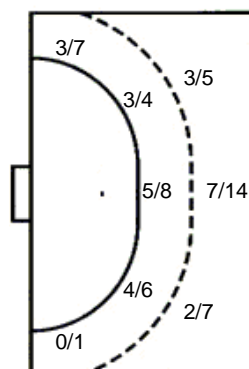

20 K. Tomić

77 I. Nedić

	0/1	

UKUPNO

3/5	2/5	5/5
2/6	0/1	3/8
8/9		7/11

3 stativa 5 prom.

Šutevi po pozicijama

NAPAD