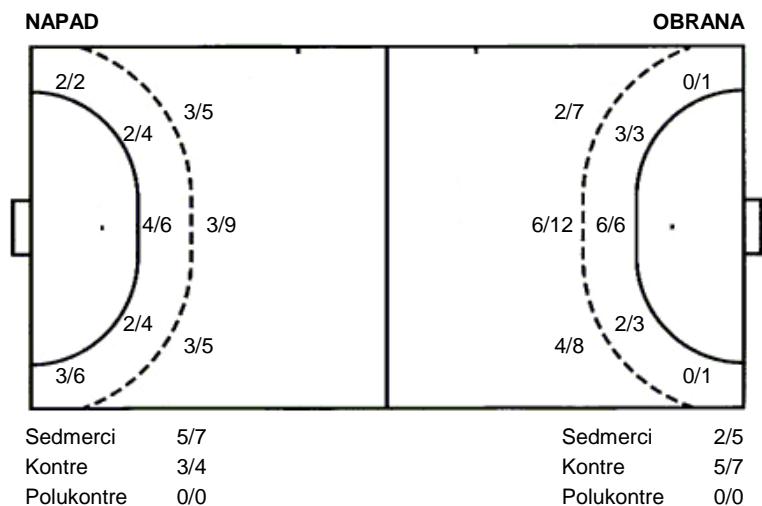

UKUPNO

6/8		4/5
0/4		2/3
8/13	4/4	6/9

4 stativa 1 prom. 1 blok

Šutevi po pozicijama

**Br.** Broj dresa    **Uku.** Ukupni šut    **6m** Šut sa crte (6m)    **9m** Šut izvana (9m)    **Kril.** Šut s krila    **Knt.** Šut kontra    **7m** Šut sedmerci  
**Pkt.** Šut polukontra    **Ast.** Asistencije    **17m** Izboreni sedmerci    **Teh.** Tehničke greške    **Osv.** Osvojene lopte    **Isk.** Isključenja 2m    **Skr.** Skrivljeni 7m  
**12m** Izborena isklj.    **Žut.** Žuti kartoni    **Crv.** Crveni kartoni