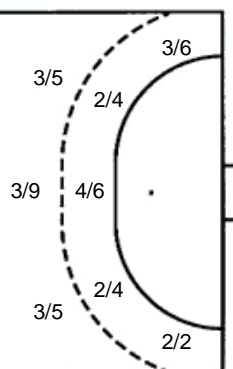

5/6	2/2	7/8
1/4	1/3	1/1
8/15	2/2	3/5

4 stativa 3 prom.

Šutevi po pozicijama

**NAPAD**

Sedmerci 2/5  
Kontre 5/7  
Polukontre 0/0

**OBRANA**

Sedmerci 5/7  
Kontre 3/4  
Polukontre 0/0

**Br.** Broj dresa    **Uku.** Ukupni šut    **6m** Šut sa crte (6m)    **9m** Šut izvana (9m)    **Kril.** Šut s krila    **Knt.** Šut kontra    **7m** Šut sedmerci  
**Pkt.** Šut polukontra    **Ast.** Asistencije    **I7m** Izboreni sedmerci    **Teh.** Tehničke greške    **Osv.** Osvojene lopte    **Isk.** Isključenja 2m    **Skr.** Skrivljeni 7m  
**I2m** Izborena isklj.    **Žut.** Žuti kartoni    **Crv.** Crveni kartoni