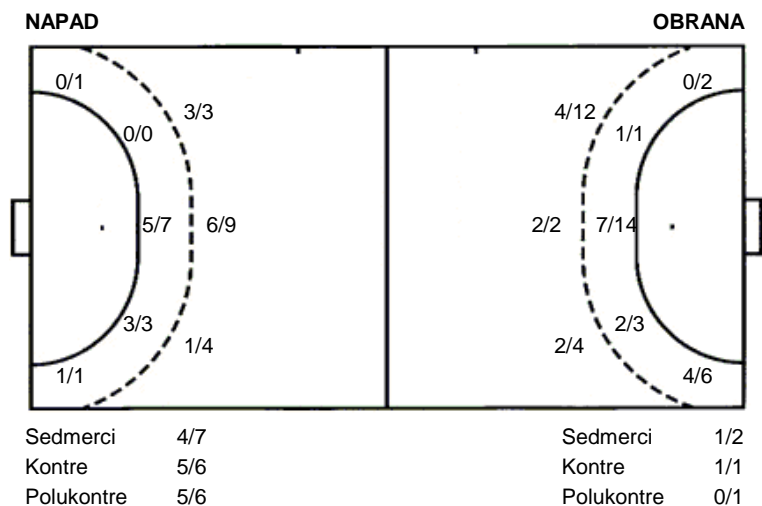

Utakmica završena

Raspored šuta po igraču

2 R. Ilić	3 F. Čelić	4 N. Šolić	5 M. Varvodić	6 I. Slišković	7 D. Korjenić	8 H. Batinović
0/1	0/1		1/1			1/1
1/1	1/2	1/1	3/3	0/1		1/2
2/2			2/2	1/2	1/1	2/2
	2 prom.		1 prom.	1 prom.		4/4
9 J. Božić Pavletić	13 M. Ivanišević	14 R. Bernat	15 H. Žeravica	18 A. Žeravica		
		1/1		1/1		
1/1			1/1			
				1/1		

UKUPNO

1/1	3/3	3/3
3/5	0/2	2/4
9/10	2/5	10/10

4 prom.

Šutevi po pozicijama