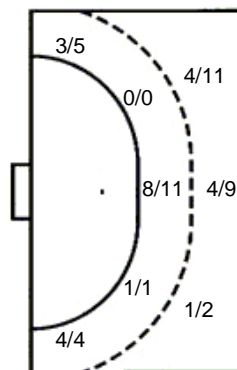

20 L. Butorac

	1/1	
1/1	0/1	1/1
	0/1	

23 M. Kobetić

UKUPNO

1/2	2/2	3/3
4/4	2/5	2/3
5/6	4/7	4/6

4 stativa 5 prom. 1 blok

Šutevi po pozicijama

NAPAD