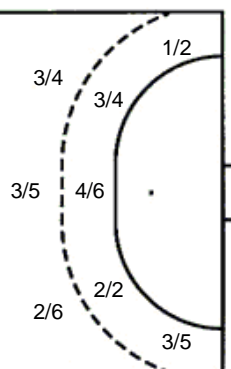

Sedmerci 8/9
Kontre 10/12
Polukontre 0/0

Br. Broj dresa   **Uku.** Ukupni šut   **6m** Šut sa crte (6m)   **9m** Šut izvana (9m)   **Kril.** Šut s krila   **Knt.** Šut kontra   **7m** Šut sedmerci
Pkt. Šut polukontra   **Ast.** Asistencije   **I7m** Izboreni sedmerci   **Teh.** Tehničke greške   **Osv.** Osvojene lopte   **Isk.** Isključenja 2m   **Skr.** Skrivljeni 7m
I2m Izborena isklj.   **Žut.** Žuti kartoni   **Crv.** Crveni kartoni