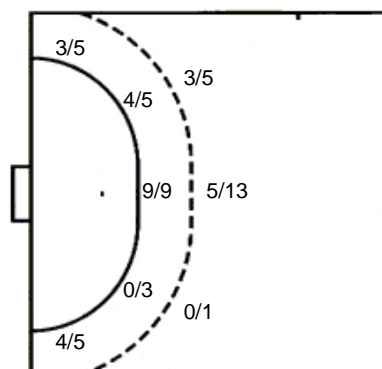

33 M. Crnković

1/2		1/1
0/1		
	1/1	3/3

UKUPNO

5/7	0/1	8/10
2/4		2/4
8/9	1/1	5/7

3 prom. 3 blok

Šutevi po pozicijama

NAPAD

Sedmerci 0/0
Kontre 3/3
Polukontre 0/0