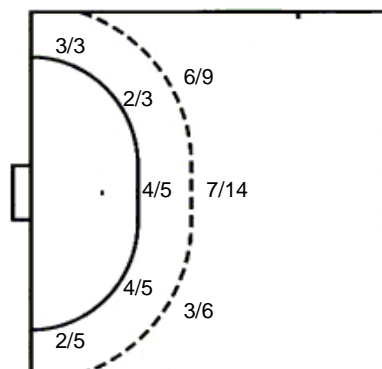

2/2		
		1/2
1/1		4/4

2 stativa 1 prom.

22 A. Ivanković

1/1		

1 blok

30 M. Mihaljević

		1/3

49 M. Buneta

		1/1
		0/1
3/3	1/1	

99 M. Pleš

UKUPNO

4/4	0/1	3/3
0/2	0/1	4/9
13/13	5/6	8/10

4 stativa 1 prom. 1 blok

Šutevi po pozicijama

NAPAD

Sedmerci 4/4
Kontre 3/3
Polukontre 0/0