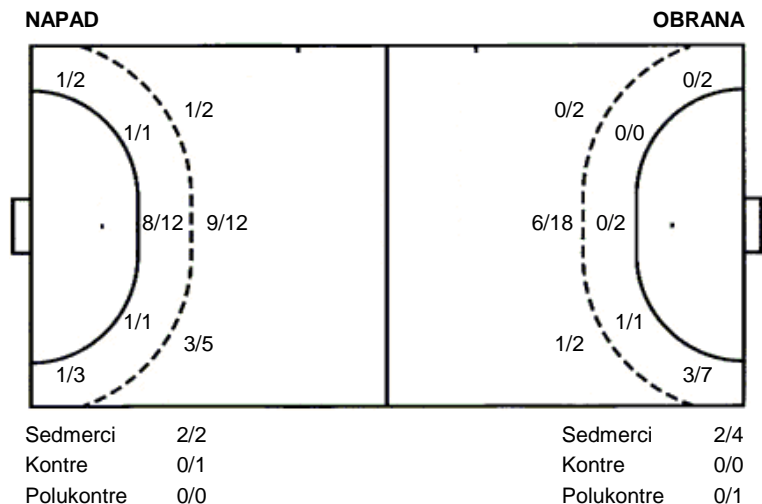

Utakmica završena

Raspored šuta po igraču

1 A. Rimac	2 M. Jurić	3 J. Josipović	5 M. Androš	7 L. Omrčanin	9 K. Tomas	11 M. Kružić
	1/1		1/1		1/1	1/1 0/1 1/1
	1/2					0/1
	1/1					
12 D. Stojanović	14 M. Mišić	15 S. Šijaković	16 T. Stojanović	20 M. Karaula	21 V. Ranogajec	22 T. Babić
	1/1	1/1 1/1		1/1 1/1 0/1		1/1 1/1
				2/2 3/5	1/2	1/2
		1/1 1/1 1/3				1/1
	1 stativa			1 stativa 1 blok	1 stativa	
26 M. Nađ	30 I. Adamčević					

UKUPNO

5/5	2/3	5/6
5/9		5/7
2/2	2/2	1/3

3 stativa 1 blok

Šutevi po pozicijama

Br. Broj dresa	Uku. Ukupni šut	6m Šut sa crte (6m)	9m Šut izvana (9m)	Kril. Šut s krila	Knt. Šut kontra	7m Šut sedmerci
Pkt. Šut polukontra	Ast. Asistencije	I7m Izboreni sedmerci	Teh. Tehničke greške	Osv. Osvojene lopte	Isk. Isključenja 2m	Skr. Skrivljeni 7m
I2m Izborena isklj.	Žut. Žuti kartoni	Crv. Crveni kartoni