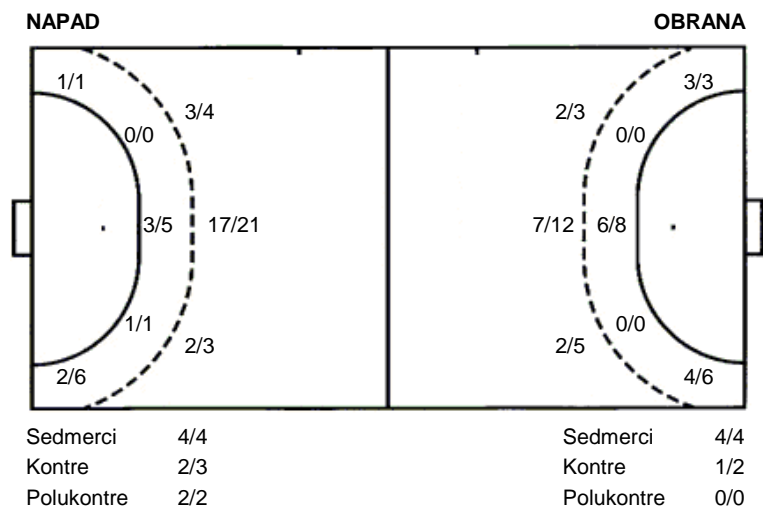

Utakmica završena

Raspored šuta po igraču

1 A. Rimac [ ] [ ] [ ] [ ] [ ] [ ] [ ] [ ] [ ]	2 M. Jurić [ ] [ ] [ ] [ ] [ ] [ ] [ ] [ ] [ ]	3 J. Josipović [ ] [ ] [ ] [ ] [ ] [ ] [ ] [ ] [ ]	4 M. Karaula 2/3 0/1 3/3 1/1 1/1 1/1 1/1 2/2 1 prom.	5 T. Babić 1/1 [ ] [ ] [ ] 0/1 [ ] 1/1 [ ] [ ]	7 L. Omrčanin [ ] 0/2 [ ] [ ] [ ] [ ] [ ] [ ] [ ]	9 K. Tomas 1/1 [ ] [ ] [ ] 1/1 0/1 [ ] [ ] [ ]
11 M. Kružić 1/1 1/1 1/1 [ ] [ ] 0/1 [ ] [ ] 1/1 1 stativa	12 D. Stojanović [ ] [ ] [ ] [ ] [ ] [ ] [ ] [ ] [ ]	14 M. Mišić [ ] [ ] [ ] [ ] [ ] [ ] [ ] [ ] [ ]	15 S. Šjaković [ ] [ ] 2/2 [ ] 0/1 2/3 1/1 [ ] [ ]	16 T. Stojanović [ ] [ ] [ ] [ ] [ ] [ ] [ ] [ ] [ ]	17 D. Vukušić 1/1 [ ] [ ] [ ] [ ] [ ] 0/1 [ ] 2/2	21 V. Ranogajec 2/2 [ ] [ ] 1/1 [ ] 1/1 2/2 1/1 1/1
26 M. Nađ [ ] 1/1 [ ] 2/2 [ ] [ ] [ ] [ ] [ ]	30 I. Adamčević [ ] [ ] [ ] [ ] [ ] [ ] [ ] [ ] [ ]					

UKUPNO

8/9	2/5	6/6
3/3	2/4	4/7
5/6	1/1	6/6

2 stativa 1 prom.

Šutevi po pozicijama

Br. Broj dresa	Uku. Ukupni šut	6m Šut sa crte (6m)	9m Šut izvana (9m)	Kril. Šut s krila	Knt. Šut kontra	7m Šut sedmerci
Pkt. Šut polukontra	Ast. Asistencije	I7m Izboreni sedmerci	Teh. Tehničke greške	Osv. Osvojene lopte	Isk. Isključenja 2m	Skr. Skrivljeni 7m
I2m Izborena isklj.	Žut. Žuti kartoni	Crv. Crveni kartoni