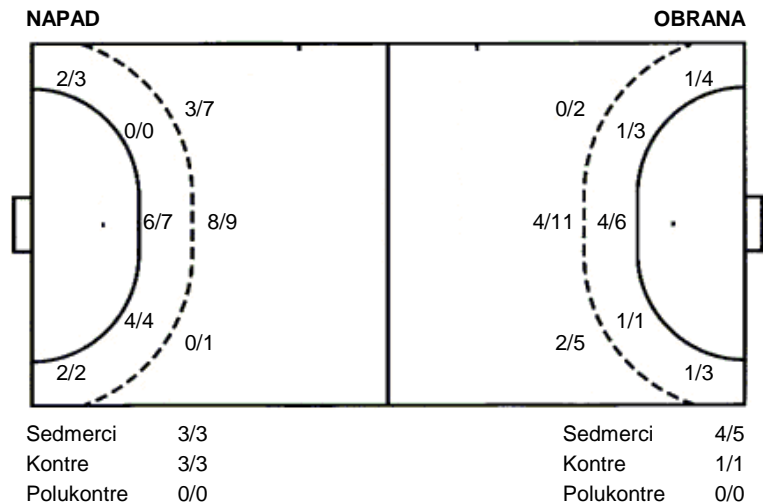

1 stativa

UKUPNO

2/3	5/6	2/2
2/6	3/4	3/3
3/3	4/4	7/7

1 stativa

Šutevi po pozicijama

**Br.** Broj dresa    **Uku.** Ukupni šut    **6m** Šut sa crte (6m)    **9m** Šut izvana (9m)    **Kril.** Šut s krila    **Knt.** Šut kontra    **7m** Šut sedmerci  
**Pkt.** Šut polukontra    **Ast.** Asistencije    **I7m** Izboreni sedmerci    **Teh.** Tehničke greške    **Osv.** Osvojene lopte    **Isk.** Isključenja 2m    **Skr.** Skrivljeni 7m  
**I2m** Izborena isklj.    **Žut.** Žuti kartoni    **Crv.** Crveni kartoni