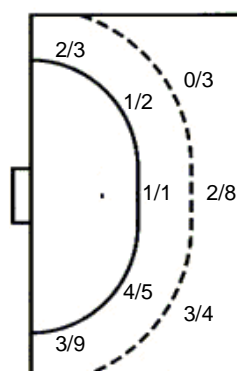

0/1	2/2	4/7
3/5		0/4
7/9	1/2	4/9

3 stativa 1 prom. 1 blok

Šutevi po pozicijama

NAPAD

Sedmerci 3/5
Kontre 2/4
Polukontre 0/0

OBRANA

Sedmerci 3/4
Kontre 1/2
Polukontre 0/0

Br. Broj dresa **Uku.** Ukupni šut **6m** Šut sa crte (6m) **9m** Šut izvana (9m) **Kril.** Šut s krila **Knt.** Šut kontra **7m** Šut sedmerci
Pkt. Šut polukontra **Ast.** Asistencije **I7m** Izboreni sedmerci **Teh.** Tehničke greške **Osv.** Osvojene lopte **Isk.** Isključenja 2m **Skr.** Skrivljeni 7m
I2m Izborena isklj. **Žut.** Žuti kartoni **Crv.** Crveni kartoni