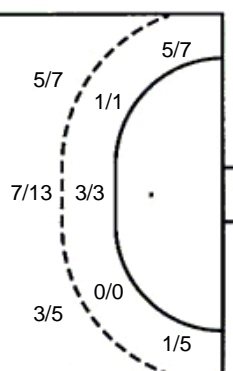

0/1	2/2	4/7
3/5		0/4
7/9	1/2	4/9

3 stativa 1 prom. 1 blok

Šutevi po pozicijama

NAPAD

Sedmerci 3/5
Kontre 2/4
Polukontre 0/0

OBRANA

Sedmerci 3/4
Kontre 1/2
Polukontre 0/0

Br. Broj dresa **Uku.** Ukupni šut **6m** Šut sa crte (6m) **9m** Šut izvana (9m) **Kril.** Šut s krila **Knt.** Šut kontra **7m** Šut sedmerci
Pkt. Šut polukontra **Ast.** Asistencije **I7m** Izboreni sedmerci **Teh.** Tehničke greške **Osv.** Osvojene lopte **Isk.** Isključenja 2m **Skr.** Skrivljeni 7m
I2m Izborena isklj. **Žut.** Žuti kartoni **Crv.** Crveni kartoni