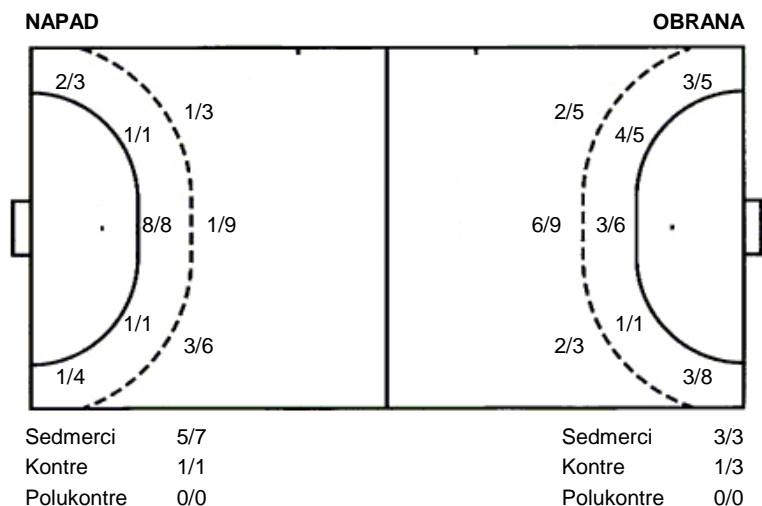

UKUPNO

2/3	0/1	3/4
3/5	0/1	1/4
5/6	9/10	1/2

2 stativa 4 prom. 1 blok

Šutevi po pozicijama

Br. Broj dresa	Uku. Ukupni šut	6m Šut sa crte (6m)	9m Šut izvana (9m)	Kril. Šut s krila	Knt. Šut kontra	7m Šut sedmerci
Pkt. Šut polukontra	Ast. Asistencije	I7m Izboreni sedmerci	Teh. Tehničke greške	Osv. Osvojene lopte	Isk. Isključenja 2m	Skr. Skrivljeni 7m
I2m Izborena isklj.	Žut. Žuti kartoni	Crv. Crveni kartoni				