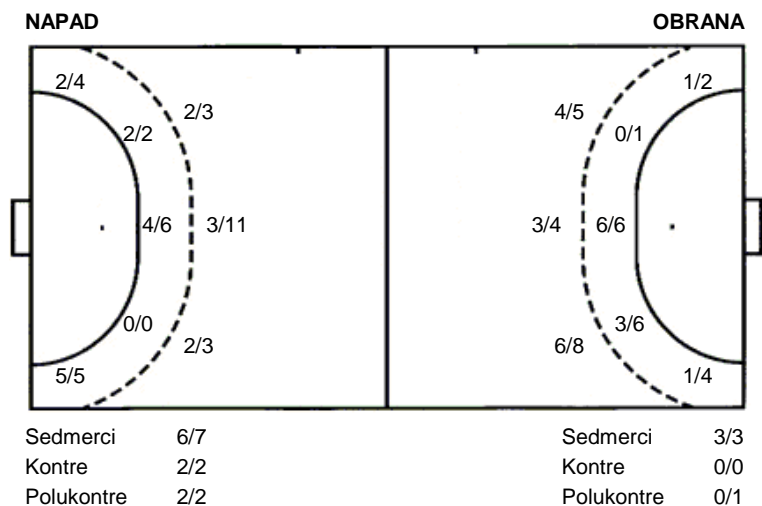

Ribola Kaštela Dubrava

27 (12)
30 (16)

Regularni dio

Dvorana: Sportska dvorana Sokolana (Kaštel
Sućurac)

Suci: TOMISLAV CINDRIĆ i ROBERT GONZUREK

Utakmica završena

Raspored šuta po igraču

2 A. Babić	3 M. Kelemen	5 M. Pedić	7 K. Volar	9 I. Vida	13 Ž. Čurić	14 D. Maričić
1/1			0/1	1/1		
1/1				2/2		
				1/3		
18 L. Jotić	19 S. Samardžić	33 B. Butorac	39 L. Vinković	77 M. Buneta	99 T. Kljajić	
0/1		2/2	2/2		1/1	
0/1		0/2	1/1			
0/1			5/5		2/3	
3/5		1/1	1/1			
4/4			4/4			

1 blok

2 stativa 1 blok

UKUPNO

4/4	3/4	1/1
0/3		2/2
10/13	1/1	9/13

2 stativa 2 blok

Šutevi po pozicijama

Br. Broj dresa	Uku. Ukupni šut	6m Šut sa crte (6m)	9m Šut izvana (9m)	Kril. Šut s krila	Knt. Šut kontra	7m Šut sedmerci
Pkt. Šut polukontra	Ast. Asistencije	I7m Izboreni sedmerci	Teh. Tehničke greške	Osv. Osvojene lopte	Isk. Isključenja 2m	Skr. Skrivljeni 7m
I2m Izborena isklj.	Žut. Žuti kartoni	Crv. Crveni kartoni				