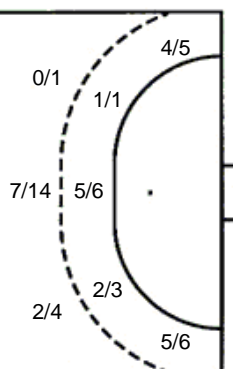

1 stativa 3 prom. 2 blok

Šutevi po pozicijama

NAPAD

Sedmerci 5/6
Kontre 3/4
Polukontre 1/3

OBRANA

Sedmerci 4/4
Kontre 0/1
Polukontre 0/0

Br. Broj dresa **Uku.** Ukupni šut **6m** Šut sa crte (6m) **9m** Šut izvana (9m) **Kril.** Šut s krila **Knt.** Šut kontra **7m** Šut sedmerci
Pkt. Šut polukontra **Ast.** Asistencije **I7m** Izboreni sedmerci **Teh.** Tehničke greške **Osv.** Osvojene lopte **Isk.** Isključenja 2m **Skr.** Skrivljeni 7m
I2m Izborena isklj. **Žut.** Žuti kartoni **Crv.** Crveni kartoni