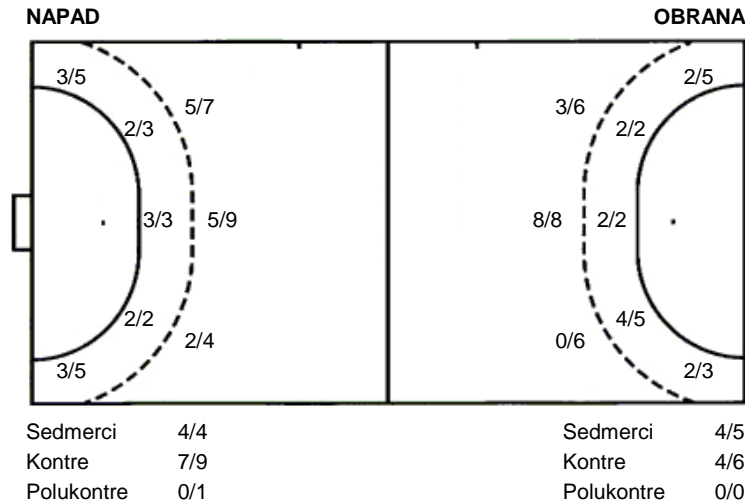

		1/1

1 prom.

**UKUPNO**

6/8		5/6
2/3		3/4
7/8	4/4	9/12

2 stativa 3 prom. 2 blok

**Šutevi po pozicijama**

**Br.** Broj dresa    **Uku.** Ukupni šut    **6m** Šut sa crte (6m)    **9m** Šut izvana (9m)    **Kril.** Šut s krila    **Knt.** Šut kontra    **7m** Šut sedmerci  
**Pkt.** Šut polukontra    **Ast.** Asistencije    **I7m** Izboreni sedmerci    **Teh.** Tehničke greške    **Osv.** Osvojene lopte    **Isk.** Isključenja 2m    **Skr.** Skrivljeni 7m  
**I2m** Izborena isklj.    **Žut.** Žuti kartoni    **Crv.** Crveni kartoni