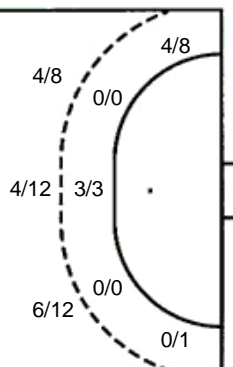

34 I. Balić

	1/1	

1 prom.

77 G. Gal

	1/1	1/1
		1/1

UKUPNO

3/4	4/6	5/5
2/5		2/2
5/6	3/4	12/13

2 stativa 8 prom.

Šutevi po pozicijama

NAPAD

Sedmerci 1/1
Kontre 5/5
Polukontre 1/2

OBRANA

Sedmerci 0/0
Kontre 1/1
Polukontre 0/0

Br. Broj dresa **Uku.** Ukupni šut **6m** Šut sa crte (6m) **9m** Šut izvana (9m) **Kril.** Šut s krila **Knt.** Šut kontra **7m** Šut sedmerci
Pkt. Šut polukontra **Ast.** Asistencije **I7m** Izboreni sedmerci **Teh.** Tehničke greške **Osv.** Osvojene lopte **Isk.** Isključenja 2m **Skr.** Skrivljeni 7m
I2m Izborena isklj. **Žut.** Žuti kartoni **Crv.** Crveni kartoni