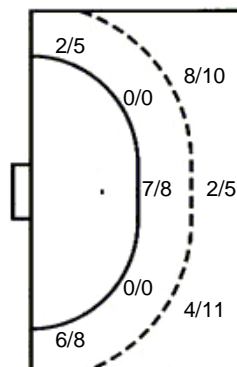

34 I. Balić

	1/1	

1 prom.

77 G. Gal

	1/1	1/1
		1/1

UKUPNO

3/4	4/6	5/5
2/5		2/2
5/6	3/4	12/13

2 stativa 8 prom.

Šutevi po pozicijama

NAPAD

Sedmerci 1/1
Kontre 5/5
Polukontre 1/2

OBRANA

Sedmerci 0/0
Kontre 1/1
Polukontre 0/0

Br. Broj dresa **Uku.** Ukupni šut **6m** Šut sa crte (6m) **9m** Šut izvana (9m) **Kril.** Šut s krila **Knt.** Šut kontra **7m** Šut sedmerci
Pkt. Šut polukontra **Ast.** Asistencije **I7m** Izboreni sedmerci **Teh.** Tehničke greške **Osv.** Osvojene lopte **Isk.** Isključenja 2m **Skr.** Skrivljeni 7m
I2m Izborena isklj. **Žut.** Žuti kartoni **Crv.** Crveni kartoni