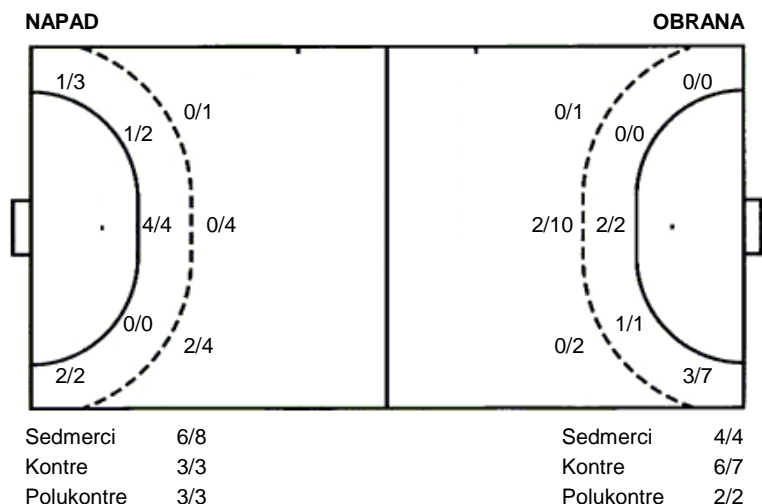

**UKUPNO**

5/5		4/4
0/2	0/1	
6/6	1/6	6/7

3 prom.

**Šutevi po pozicijama**

<b>Br.</b> Broj dresa	<b>Uku.</b> Ukupni šut	<b>6m</b> Šut sa crte (6m)	<b>9m</b> Šut izvana (9m)	<b>Kril.</b> Šut s krila	<b>Knt.</b> Šut kontra	<b>7m</b> Šut sedmerci
<b>Pkt.</b> Šut polukontra	<b>Ast.</b> Asistencije	<b>I7m</b> Izboreni sedmerci	<b>Teh.</b> Tehničke greške	<b>Osv.</b> Osvojene lopte	<b>Isk.</b> Isključenja 2m	<b>Skr.</b> Skrivljeni 7m
<b>I2m</b> Izborena isklj.	<b>Žut.</b> Žuti kartoni	<b>Crv.</b> Crveni kartoni				