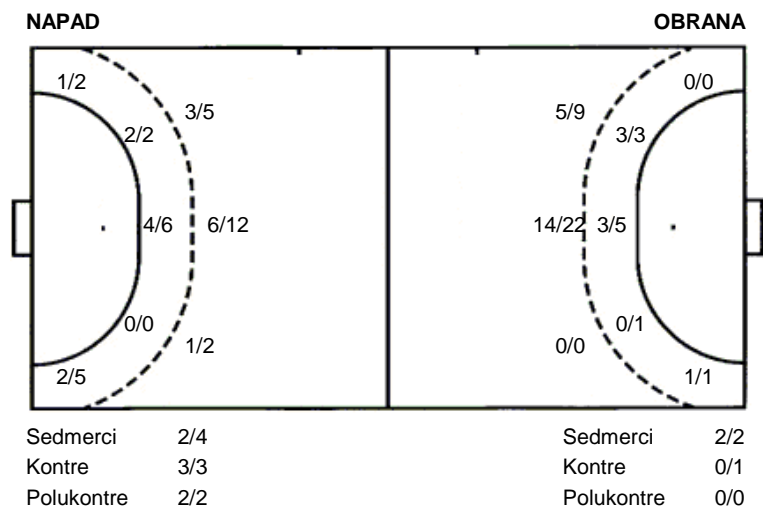

Utakmica završena

Raspored šuta po igraču

1 A. Rimac [3x3 grid]	2 M. Jurić [3x3 grid] 1 stativa	3 J. Josipović [3x3 grid]	5 M. Androš [3x3 grid] 2 prom.	7 L. Omrčanin [3x3 grid]	9 K. Tomas [3x3 grid]	11 M. Kružić [3x3 grid]
14 M. Mišić [3x3 grid] 1 prom.	15 S. Šjaković [3x3 grid] 1 stativa	16 T. Stojanović [3x3 grid]	17 D. Vukušić [3x3 grid]	20 D. Buntić [3x3 grid]	21 V. Ranogajec [3x3 grid]	22 T. Babić [3x3 grid]
26 M. Nađ [3x3 grid] 1 blok	30 I. Adamčević [3x3 grid]					

UKUPNO

3/4	1/2	7/8
1/1	0/2	2/5
8/8	2/4	2/3

2 stativa 3 prom. 1 blok

Šutevi po pozicijama