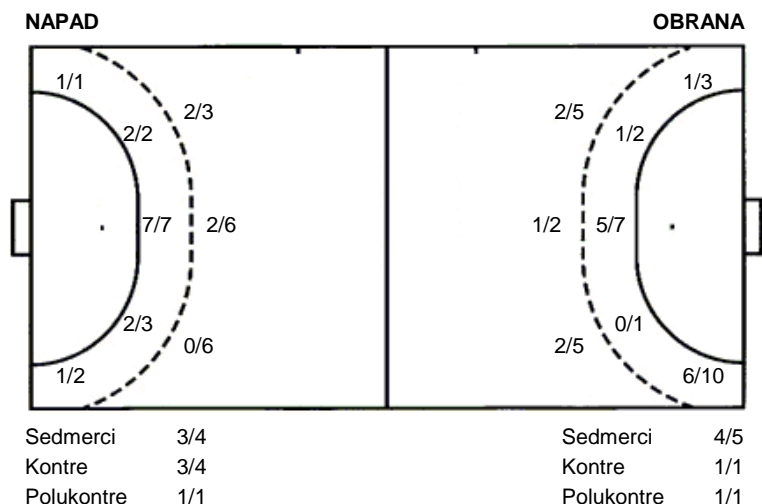

**Poreč
Gorica**

**24 (10)
24 (12)**

Regularni dio

Dvorana: **S.R.C. Veli Jože (Poreč)**
Suci: **Robert Bernobić i Nikša Kalčić**
Početak: **13.2.2016 18:00**

Utakmica završena

Raspored šuta po igraču

4 A. Marić	6 T. Huljina	7 I. Perhat	8 T. Thoss	9 D. Gavrić	11 F. Perić	13 G. Deak
2/2					1/1	
2/2			0/1			1/1
1/1			2/3			0/2
1 stativa			2/2		1/1	1/1
			1 stativa 1 prom.		1/1	4/4
						1 stativa 1 blok
17 M. Perajica	19 M. Medved	20 M. Rađaković	37 A. Obranović			
			0/1			
			0/1			
2/2	1/2	1/1	1/1	0/1		
			1 stativa 1 prom.			

UKUPNO

3/3	0/1	4/6
2/2	0/1	1/3
7/7	2/4	5/5

4 stativa 2 prom. 1 blok

Šutevi po pozicijama

Br. Broj dresa   **Uku.** Ukupni šut   **6m** Šut sa crte (6m)   **9m** Šut izvana (9m)   **Kril.** Šut s krila   **Knt.** Šut kontra   **7m** Šut sedmerci
Pkt. Šut polukontra   **Ast.** Asistencije   **I7m** Izboreni sedmerci   **Teh.** Tehničke greške   **Osv.** Osvojene lopte   **Isk.** Isključenja 2m   **Skr.** Skrivljeni 7m
I2m Izborena isklj.   **Žut.** Žuti kartoni   **Crv.** Crveni kartoni