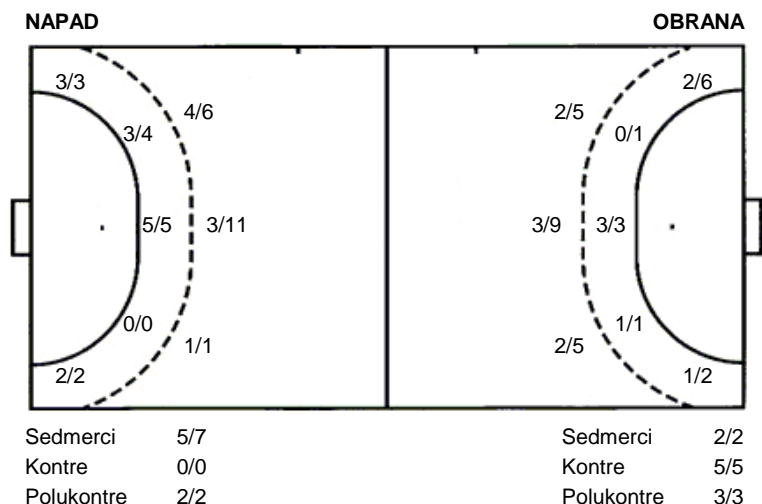

Utakmica završena

Raspored šuta po igraču

2 T. Ilić	3 T. Perkušić	5 D. Banović	6 A. Ševo	7 A. Dželalija	8 V. Krokarić	9 D. Javorčić
1/1		0/1			0/1	
1/1				3/3		1/1
0/1		2/3				3/3
1/1		1 prom.		1 stativa		2/2
11 M. Bujas	14 N. Jukić	15 M. Čorić	17 J. Tukić	18 M. Jelinić	19 S. Jukić	20 M. Šindik
0/1		1/1		0/1		
1/1		1/1				
0/1				1/1		
1/1		2/2		1/1		
1/2						
1 prom.	1 stativa					

UKUPNO

0/1	2/5	2/2
1/2		1/1
9/10	1/2	12/14

2 stativa 2 prom.

Šutevi po pozicijama

Ribola Kaštela Poreč

28 (14)
24 (14)

Regularni dio

Dvorana: Sportska dvorana Sokolana (Kaštel