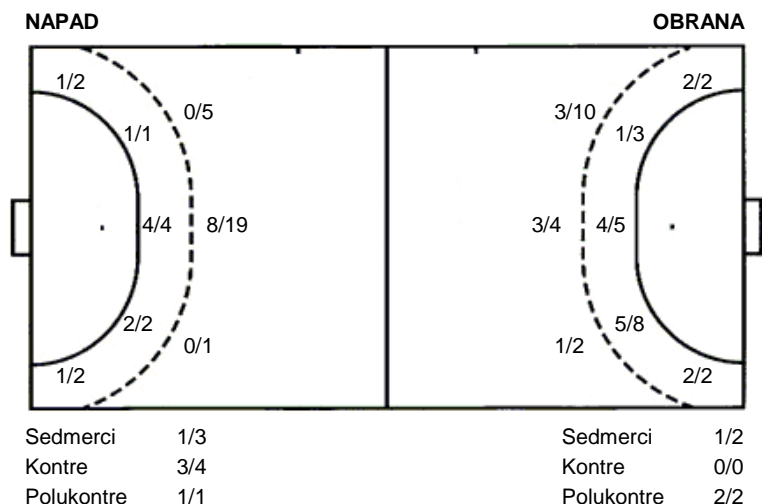

Utakmica završena

Raspored šuta po igraču

3 M. Vidoš [ ] [ ] [ ] [ ] [ ] [ ] [ ] [ ] [ ]	7 D. Pleše [ ] [ ] [ ] [ ] [ ] [ ] [ ] [ ] [ ] 0/1 1 blok	10 M. Podvalej [ ] [ ] [ ] [ ] [ ] [ ] [ ] [ ] [ ] 0/1 1 prom.	11 A. Lukes [ ] [ ] [ ] [ ] [ ] [ ] [ ] [ ] [ ] 2/2 1/2 1 prom.	14 M. Petrov [ ] [ ] [ ] [ ] [ ] [ ] [ ] [ ] [ ] 1/1 1/1 2/3 1/1 1 stativa	15 K. Kligl [ ] [ ] [ ] [ ] [ ] [ ] [ ] [ ] [ ] 3/3 0/1 1/1	18 H. Kačmarčik [ ] [ ] [ ] [ ] [ ] [ ] [ ] [ ] [ ]
24 L. Crnojević [ ] [ ] [ ] [ ] [ ] [ ] [ ] [ ] [ ] 3/5 0/1 1/1 1/1 0/2 0/1 1 prom.	32 F. Čizmar [ ] [ ] [ ] [ ] [ ] [ ] [ ] [ ] [ ]	72 K. Lind [ ] [ ] [ ] [ ] [ ] [ ] [ ] [ ] [ ] 0/1 0/2 1/1 1/1 2 stativa 1 prom.	90 A. Šušnja [ ] [ ] [ ] [ ] [ ] [ ] [ ] [ ] [ ] 3/3 1/1			

UKUPNO

3/4		0/1
4/6	0/1	2/5
9/10	0/2	4/7

3 stativa 4 prom. 1 blok

Šutevi po pozicijama