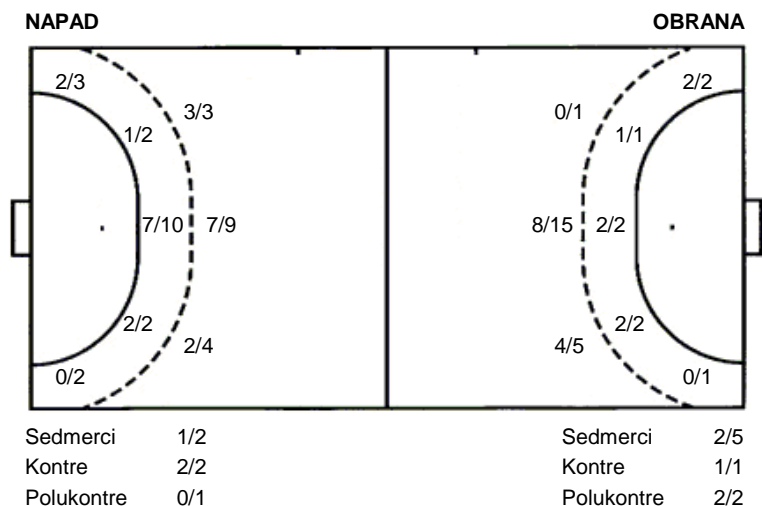

**Spačva
Gorica**

**26 (11)
24 (9)**

Regularni dio

Dvorana: **OŠ.BARTOLA KAŠIĆA (Vinkovci)**

Suci: **i**

Početak: **16.12.2015 19:00**

Utakmica završena

Raspored šuta po igraču

2 M. Jurić 0/1 1/1	3 J. Josipović 1/1 1/1 1/1	5 M. Androš 0/1 0/1 1/1 1/1	7 L. Omrčanin	9 K. Tomas 1/1 1/1	10 M. Mišić 1/1	11 M. Kružić 2/2 3/3 1 prom.
14 M. Mišić 1/1 0/2	15 S. Šijaković 1/1 1/1 1/1 1/1	16 T. Stojanović	17 D. Vukušić 0/1 1/1	20 D. Buntić	21 V. Ranogajec 1/1 0/1 2/2 1/1	22 T. Babić 2/2 1/3 2/2 1 stativa
26 M. Nađ 0/1 1 prom.	30 I. Adamčević					

UKUPNO

6/6	2/6	5/5
1/1	1/7	1/1
5/5	3/3	3/3

1 stativa 2 prom.

Šutevi po pozicijama

Br. Broj dresa   **Uku.** Ukupni šut   **6m** Šut sa crte (6m)   **9m** Šut izvana (9m)   **Kril.** Šut s krila   **Knt.** Šut kontra   **7m** Šut sedmerci
Pkt. Šut polukontra   **Ast.** Asistencije   **I7m** Izboreni sedmerci   **Teh.** Tehničke greške   **Osv.** Osvojene lopte   **Isk.** Isključenja 2m   **Skr.** Skrivljeni 7m
I2m Izborena isklj.   **Žut.** Žuti kartoni   **Crv.** Crveni kartoni