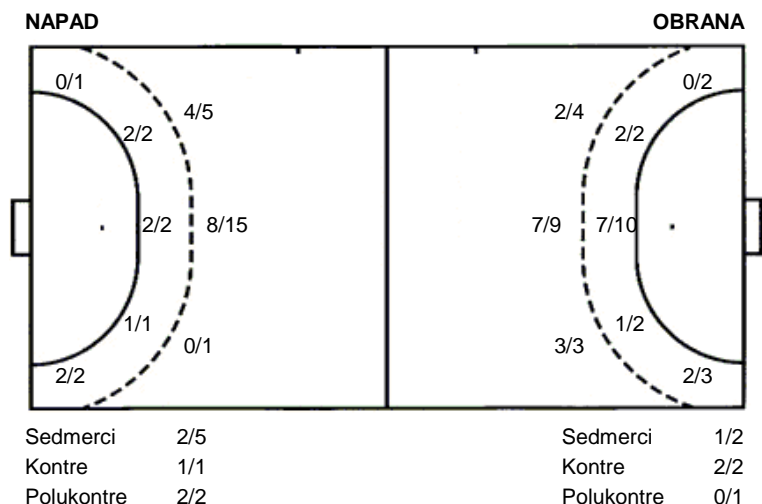

Utakmica završena

Raspored šuta po igraču

1 N. Lončar	2 H. Ceković	3 T. Buhiniček	5 I. Laljek	7 I. Senta	8 D. Ferenčina	9 F. Bonić
	1/2		1/1	1/1	1/1	
	0/1		0/1	2/3	1/1	1/2
			1/1	2/2	0/3	
			1 prom.		1 prom.	4/4
						3/3
12 J. Dijanić	16 T. Sladoljev	17 S. Knežić	18 M. Goršeta	21 A. Vladušić	22 L. Bura	
			0/1	0/1	1/1	
					1/1	
					1/1	

UKUPNO

2/2	3/4	1/1
1/1	2/10	2/3
7/7	6/7	

2 prom.

Šutevi po pozicijama

Br. Broj dresa	Uku. Ukupni šut	6m Šut sa crte (6m)	9m Šut izvana (9m)	Kril. Šut s krila	Knt. Šut kontra	7m Šut sedmerci
Pkt. Šut polukontra	Ast. Asistencije	I7m Izboreni sedmerci	Teh. Tehničke greške	Osv. Osvojene lopte	Isk. Isključenja 2m	Skr. Skrivljeni 7m
I2m Izborena isklj.	Žut. Žuti kartoni	Crv. Crveni kartoni