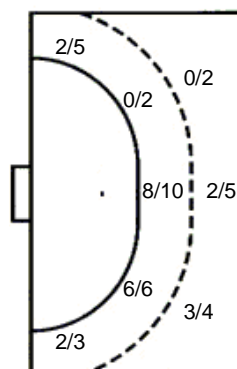

21 A. Blažević

1/1		
3/3		
0/1		

22 D. Velić

2/2		1/1
0/1		1/1

1 stativa

UKUPNO

5/7	4/5	2/2
5/5	1/2	1/1
4/7	3/7	4/4

3 stativa 2 prom.

Šutevi po pozicijama

NAPAD

Sedmerci 1/2
Kontre 4/5
Polukontre 1/1

OBRANA

Sedmerci 1/2
Kontre 5/7
Polukontre 1/1

Br. Broj dresa **Uku.** Ukupni šut **6m** Šut sa crte (6m) **9m** Šut izvana (9m) **Kril.** Šut s krila **Knt.** Šut kontra **7m** Šut sedmerci
Pkt. Šut polukontra **Ast.** Asistencije **I7m** Izboreni sedmerci **Teh.** Tehničke greške **Osv.** Osvojene lopte **Isk.** Isključenja 2m **Skr.** Skrivljeni 7m
I2m Izborena isklj. **Žut.** Žuti kartoni **Crv.** Crveni kartoni