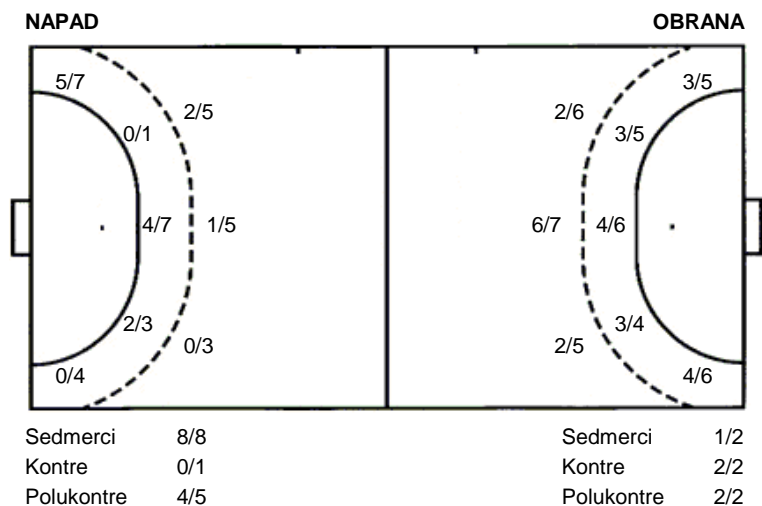

**Poreč
Dubrava**

**31 (10)
26 (15)**

Regularni dio
Dvorana: **S.R.C. Veli Jože (Poreč)**
Suci: **Igor Emanović i Zoran Mikić**
Početak: **19.12.2015 20:00**

Utakmica završena

Raspored šuta po igraču

2 A. Babić	3 M. Kelemen	5 M. Pedić	7 K. Volar	9 I. Vida	14 D. Maričić	18 L. Jotić
0/1	0/1			1/1		0/1
1/1 1/1				2/3	0/1	1/2
			1 prom.	1/1 1/1 2/3		1 stativa
19 M. Punčec	23 J. Jurić-Grgić	33 B. Butorac	39 L. Vinković	77 M. Buneta	99 T. Kljajić	
	1/1 1/1	1/1 2/2	0/1	1/2	0/1 1/2	
		1/1				
	2/3 1/2	2/2 1/1 2/2	0/1			
	1 stativa	3 prom.	2 stativa		1 prom.	

UKUPNO

2/4		6/9
2/5		2/4
6/8	3/3	5/7

4 stativa 5 prom.

Šutevi po pozicijama

Br. Broj dresa   **Uku.** Ukupni šut   **6m** Šut sa crte (6m)   **9m** Šut izvana (9m)   **Kril.** Šut s krila   **Knt.** Šut kontra   **7m** Šut sedmerci
Pkt. Šut polukontra   **Ast.** Asistencije   **17m** Izboreni sedmerci   **Teh.** Tehničke greške   **Osv.** Osvojene lopte   **Isk.** Isključenja 2m   **Skr.** Skrivljeni 7m
12m Izborena isklj.   **Žut.** Žuti kartoni   **Crv.** Crveni kartoni