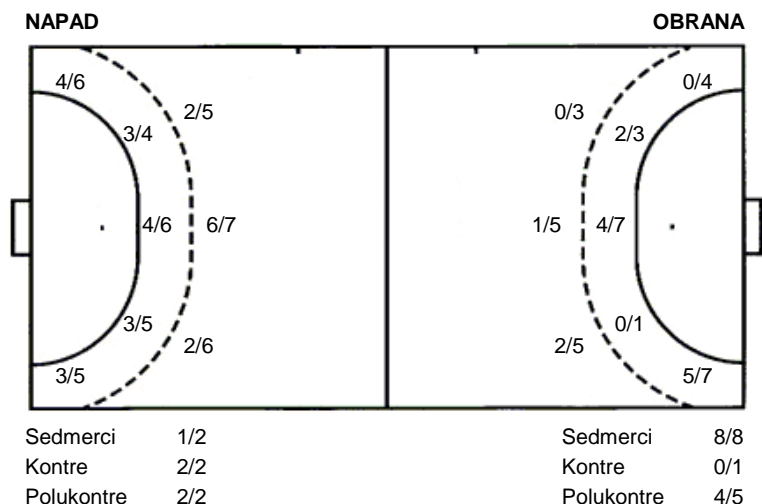

**Poreč
Dubrava**

**31 (10)
26 (15)**

Regularni dio

Dvorana: **S.R.C. Veli Jože (Poreč)**
Suci: **Igor Emanović i Zoran Mikić**
Početak: **19.12.2015 20:00**

Utakmica završena

Raspored šuta po igraču

6 T. Huljina	7 I. Perhat	8 T. Thoss	10 S. Mekić	11 F. Perić	13 G. Deak	14 D. Petrić
<table border="1"><tr><td></td><td></td><td></td></tr><tr><td></td><td></td><td></td></tr><tr><td>1/1</td><td></td><td></td></tr></table>	<table border="1"><tr><td></td><td></td><td></td></tr><tr><td></td><td></td><td>1/1</td></tr><tr><td>1/1</td><td></td><td></td></tr></table>	<table border="1"><tr><td></td><td></td><td>1/1</td></tr><tr><td></td><td></td><td></td></tr><tr><td>1/1</td><td></td><td></td></tr></table> 1 stativa	<table border="1"><tr><td></td><td></td><td></td></tr><tr><td></td><td></td><td></td></tr><tr><td></td><td></td><td></td></tr></table>	<table border="1"><tr><td>2/2</td><td></td><td></td></tr><tr><td>1/1</td><td></td><td></td></tr><tr><td>2/2</td><td></td><td>2/3</td></tr></table> 1 stativa	<table border="1"><tr><td></td><td></td><td></td></tr><tr><td></td><td></td><td></td></tr><tr><td></td><td></td><td></td></tr></table> 1 prom.	<table border="1"><tr><td></td><td></td><td></td></tr><tr><td></td><td></td><td></td></tr><tr><td></td><td></td><td></td></tr></table>
15 M. Medved	17 M. Perajica	20 M. Rađaković	23 M. Božić	37 A. Obranović		
<table border="1"><tr><td></td><td></td><td></td></tr><tr><td></td><td></td><td></td></tr><tr><td></td><td></td><td></td></tr></table>	<table border="1"><tr><td>4/4</td><td>2/3</td><td></td></tr><tr><td>0/1</td><td></td><td></td></tr><tr><td>2/2</td><td>2/2</td><td></td></tr></table> 1 stativa	<table border="1"><tr><td>1/1</td><td>0/1</td><td>2/3</td></tr><tr><td></td><td></td><td></td></tr><tr><td>0/1</td><td></td><td>4/5</td></tr></table>	<table border="1"><tr><td>1/2</td><td></td><td></td></tr><tr><td></td><td></td><td></td></tr><tr><td></td><td></td><td></td></tr></table> 1 stativa 1 prom.	<table border="1"><tr><td>1/1</td><td></td><td>0/1</td></tr><tr><td></td><td></td><td>0/1</td></tr><tr><td></td><td>1/1</td><td></td></tr></table> 1 prom. 1 blok		

UKUPNO

9/10	2/4	3/5
1/2		1/2
7/8	3/3	6/8

4 stativa 3 prom. 1 blok

Šutevi po pozicijama

Br. Broj dresa   **Uku.** Ukupni šut   **6m** Šut sa crte (6m)   **9m** Šut izvana (9m)   **Kril.** Šut s krila   **Knt.** Šut kontra   **7m** Šut sedmerci
Pkt. Šut polukontra   **Ast.** Asistencije   **I7m** Izborni sedmerci   **Teh.** Tehničke greške   **Osv.** Osvojene lopte   **Isk.** Isključenja 2m   **Skr.** Skrivljeni 7m
I2m Izborna isklj.   **Žut.** Žuti kartoni   **Crv.** Crveni kartoni