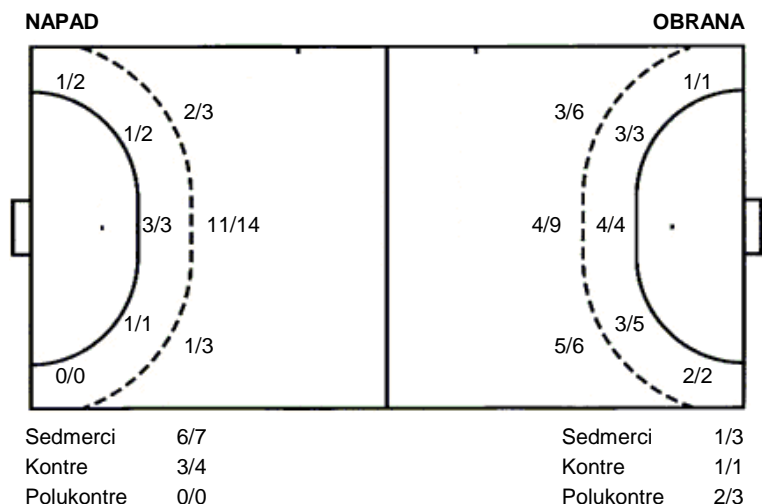

Utakmica završena

Raspored šuta po igraču

3 M. Vidoš	7 D. Pleše	9 A. Horvat	10 M. Podvalej	11 A. Lukes	13 I. Friš	14 M. Petrov
0/1				1/1	1/1	3/3 2/3 1 stativa
15 K. Kligl	18 H. Kačmarčik	24 L. Crnojević	35 F. Čizmar	72 K. Lind	90 A. Šušnja	
1/1 1 stativa		2/2 2/2 1/1 1/1 1/2 1/1 2/2 2 prom.		1/1 1/1 0/1 2/3 3/4 5/5		

UKUPNO

3/3	1/1	3/3
1/1	0/1	3/4
8/11	3/4	7/7

2 stativa 2 prom.

Šutevi po pozicijama