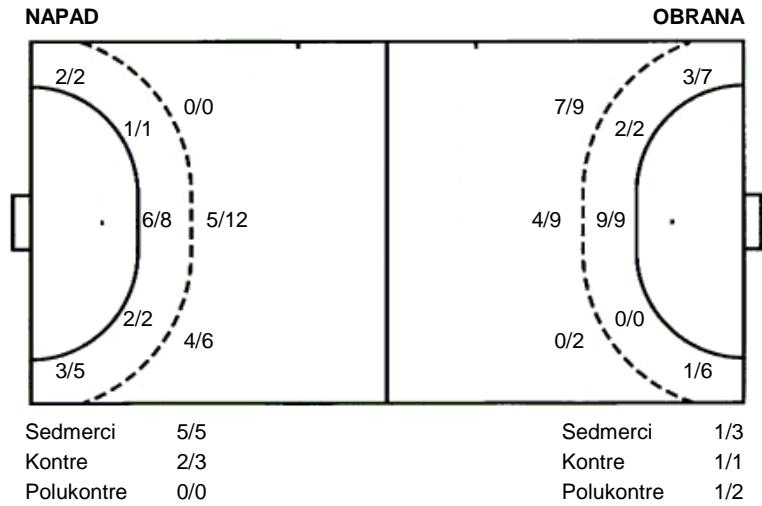

**MRK Ivanić
Spačva**

**29 (15)
30 (15)**

Regularni dio

Dvorana: **Žeravinec (Ivanić grad)**

Suci: **Ivan Klapež i Ivan Pervan**

Početak: **28.11.2015 20:00**

Utakmica završena

Raspored šuta po igraču

2 M. Jurić [ ] [ ] [ ] [ ] [ ] [ ] [ ] [ ] [ ]	3 J. Josipović [ ] [ ] [ ] [ ] [ ] [ ] [ ] [ ] [ ]	5 M. Androš 1/1 [ ] [ ] 0/1 [ ] [ ] 1/1 0/1 0/2	7 L. Omrčanin [ ] [ ] [ ] [ ] [ ] [ ] [ ] [ ] [ ]	9 K. Tomas [ ] 1/1 [ ] [ ] [ ] 1/1 1/1 1/1 [ ]	10 M. Mišić [ ] [ ] [ ] [ ] [ ] [ ] [ ] [ ] [ ]	11 M. Kružić 0/1 [ ] [ ] 1/1 [ ] [ ] 3/3 [ ] 3/3 1 stativa 1 prom.
14 M. Mišić 1/1 1/1 [ ] [ ] [ ] 0/1 [ ] 1/1 2/2	15 S. Šijaković [ ] [ ] 0/1 1/1 [ ] 1/1 [ ] [ ] [ ] 1 prom.	17 D. Vukušić 1/2 [ ] [ ] [ ] [ ] [ ] [ ] [ ] 2/3	21 V. Ranogajec 1/1 [ ] [ ] [ ] [ ] [ ] 1/1 1/1 1/1	22 T. Babić [ ] [ ] [ ] [ ] [ ] [ ] 1/1 [ ] [ ]	26 M. Nađ [ ] [ ] [ ] [ ] [ ] 1/1 0/1 0/1 1/1	

UKUPNO

4/6	2/2	0/1
2/3		3/4
7/8	3/5	9/12

1 stativa 2 prom.

Šutevi po pozicijama

Br. Broj dresa   **Uku.** Ukupni šut   **6m** Šut sa crte (6m)   **9m** Šut izvana (9m)   **Kril.** Šut s krila   **Knt.** Šut kontra   **7m** Šut sedmerci
Pkt. Šut polukontra   **Ast.** Asistencije   **I7m** Izboreni sedmerci   **Teh.** Tehničke greške   **Osv.** Osvojene lopte   **Isk.** Isključenja 2m   **Skr.** Skrivljeni 7m
I2m Izborena isklj.   **Žut.** Žuti kartoni   **Crv.** Crveni kartoni