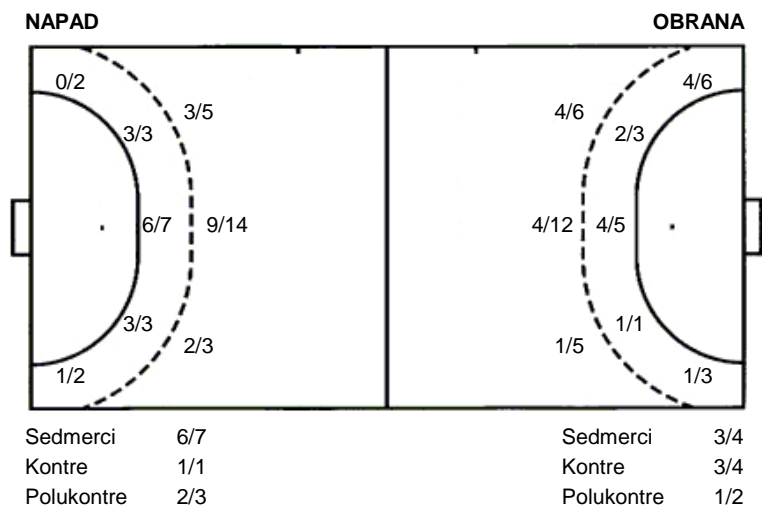

Utakmica završena

Raspored šuta po igraču

2 T. Ilić	5 D. Banović	6 A. Ševo	8 V. Krokar	9 D. Javorčić	11 M. Bujas	13 A. Dželalija
1/1			1/1		1/1 1/1 2/3	2/2
	1/1		2/3		0/1	
	3/3 2/2 1/1	0/1 0/1	3/3 1/2			1/1 3/3
	1 prom.	1 stativa	1 prom.		2 blok	
14 N. Jukić	15 M. Čorić	18 M. Jelinić	20 M. Šindik			
		2/3 1/1				
	1/1 2/2	2/2 3/3				
			1 stativa			

UKUPNO

6/7	1/1	4/5
3/5		0/1
10/11	2/2	10/12

2 stativa 2 prom. 2 blok

Šutevi po pozicijama