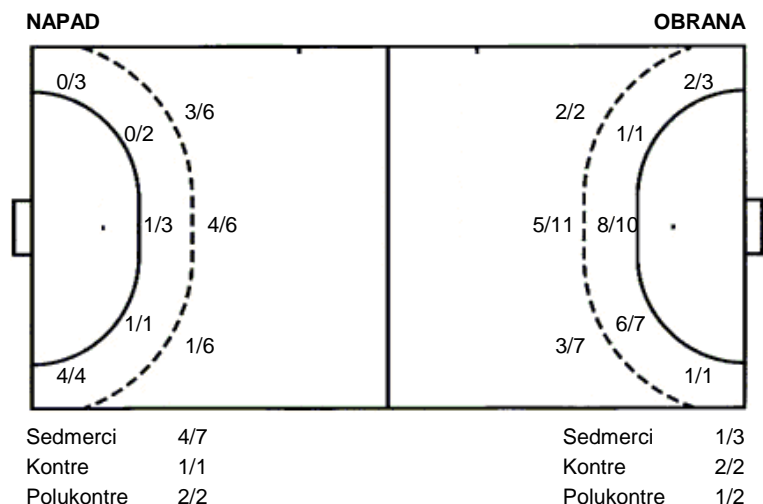

Ribola Kaštela Varaždin

32 (15)
21 (8)

Regularni dio

Dvorana: Sportska dvorana Sokolana (Kaštel

Sučurac)

Suci: IVICA GLAVINIĆ i MILE VERAJA

Utakmica završena

Raspored šuta po igraču

2 M. Šipić	3 L. Vučko	4 B. Zobec	7 I. Horvat	10 S. Vincek	14 J. Vidaček	26 V. Huđ
0/1	0/1	1/1	1/1 1/1		0/1 0/1	4/4
1/1		0/1	1/2 1/1			0/2 1/1
		1/1 0/1	1/2 1/2		1/1	0/1 0/1
		1 blok	1 prom.			1 blok

30 F. Vujović	31 T. Hirš	44 P. Grbac	73 M. Marčec
			1/1
		0/1	
0/1	5/5 1/1	0/1	
1 stativa		1 stativa	

UKUPNO

1/2	1/2	5/5
1/6		2/3
8/10		3/8

2 stativa 1 prom. 2 blok

Šutevi po pozicijama

Br. Broj dresa   **Uku.** Ukupni šut   **6m** Šut sa crte (6m)   **9m** Šut izvana (9m)   **Kril.** Šut s krila   **Knt.** Šut kontra   **7m** Šut sedmerci
Pkt. Šut polukontra   **Ast.** Asistencije   **I7m** Izboreni sedmerci   **Teh.** Tehničke greške   **Osv.** Osvojene lopte   **Isk.** Isključenja 2m   **Skr.** Skrivljeni 7m
I2m Izborena isklj.   **Žut.** Žuti kartoni   **Crv.** Crveni kartoni