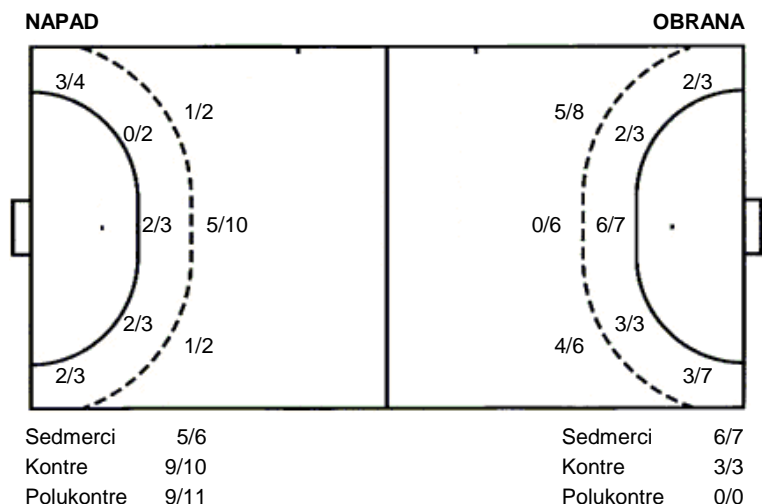

Utakmica završena

Raspored šuta po igraču

2 A. Babić	5 K. Ježić	7 K. Volar	9 I. Vida	10 F. Ostoić	14 D. Maričić	18 L. Jotić
1/1						0/1
						0/1 1/1
1/1		1/1	2/3 1/1 1/1			3/3 1/2
		1 prom.				
19 M. Punčec	23 J. Jurić-Grgić	33 B. Butorac	39 L. Vinković	77 M. Buneta	99 T. Kljajić	
1/1 1/1 1/1	3/3	1/1	1/1			
	0/1	1/1 1/2				
1/1 2/2 1/1	1/2 1/1	0/2 1/1 3/3	1/1 1/1 2/3			
	1 blok	2 stativa 2 prom.				

UKUPNO

6/7	2/2	2/2
0/2	2/2	2/3
9/13	8/9	7/9

2 stativa 3 prom. 1 blok

Šutevi po pozicijama