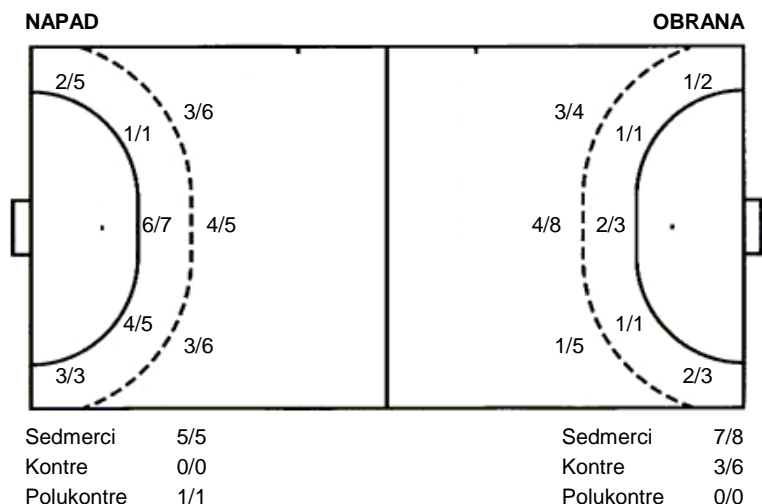

Utakmica završena

Raspored šuta po igraču

2 M. Jurić	5 M. Androš	7 L. Omrčanin	9 K. Tomas	10 M. Mišić	11 M. Kružić	14 M. Mišić
1/1	1/1		2/2		0/1	1/1
			0/1		0/1	2/2
			2/2		4/5	1/1
						1/1

1 blok

15 S. Šjaković	16 T. Stojanović	17 D. Vukušić	20 J. Radočaj	21 V. Ranogajec	22 T. Babić	26 M. Nađ
1/2		1/1		2/2		1/1
		2/2		1/4		2/3
				1/1		2/2

1 blok

UKUPNO

1/2	7/7	2/2
5/11	1/2	2/3
10/11	3/3	1/1

2 blok

Šutevi po pozicijama