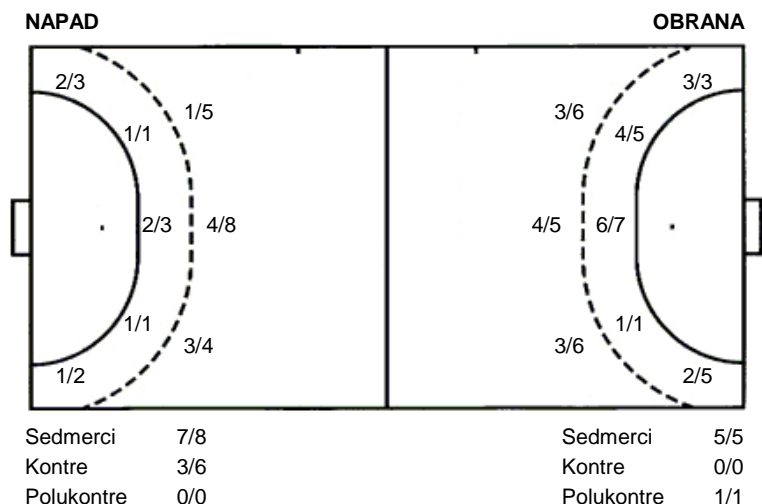

**Spačva
Buzet**

**32 (18)
25 (12)**

Regularni dio

Dvorana: **OŠ.BARTOLA KAŠIĆA (Vinkovci)**

Suci: **Ante Pavić i Mate Torbarina**

Početak: **14.11.2015 19:00**

Utakmica završena

Raspored šuta po igraču

1 S. Pabrić	3 N. Šverko	4 J. Fistonić	7 T. Prodan	8 M. Savić	9 R. Ščulac	10 J. Filipović
			1/1	1/1 0/1	3/3	
		1/1 3/3	1 stativa		1/1 1/2	2/3
					1 prom.	
11 N. Pabrić	12 A. Jović	13 R. Vozila	14 I. Kisiček	15 M. Galijot	17 A. Jelušić	
0/1			1/2	1/1 1/1	1/2 1/1	
1/1		0/1	1/1	0/1	0/1	
		1/1 0/1		2/2	1/1	
1 prom. 1 blok				1 prom. 1 blok		

UKUPNO

2/3	3/5	1/1
6/8	0/1	0/1
5/6	2/4	6/6

1 stativa 3 prom. 2 blok

Šutevi po pozicijama

Br. Broj dresa   **Uku.** Ukupni šut   **6m** Šut sa crte (6m)   **9m** Šut izvana (9m)   **Kril.** Šut s krila   **Knt.** Šut kontra   **7m** Šut sedmerci
Pkt. Šut polukontra   **Ast.** Asistencije   **17m** Izboreni sedmerci   **Teh.** Tehničke greške   **Osv.** Osvojene lopte   **Isk.** Isključenja 2m   **Skr.** Skrivljeni 7m
12m Izborena isklj.   **Žut.** Žuti kartoni   **Crv.** Crveni kartoni