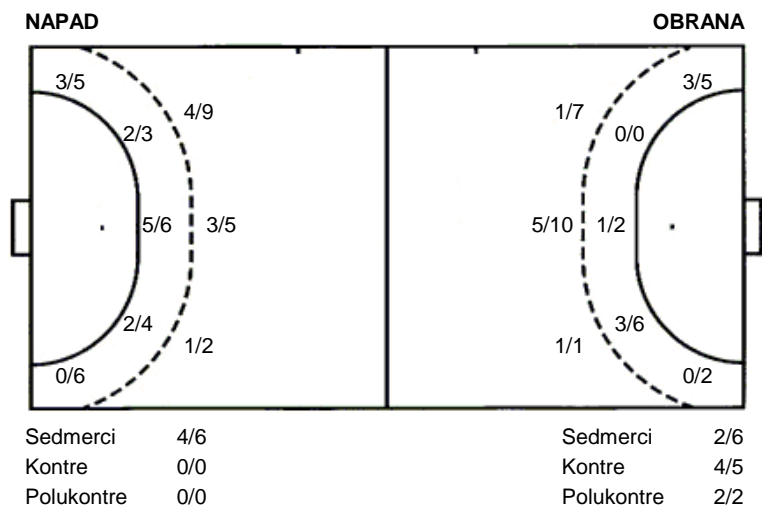

**UKUPNO**

3/3	2/4	4/6
1/2	0/1	0/4
2/2	5/8	7/8

3 stativa 4 prom. 1 blok

Šutevi po pozicijama

**Ribola Kaštela**  
**MRK Umag**

**24 (10)**  
**22 (11)**

**Regularni dio**

Dvorana: **Sportska dvorana Sokolana (Kaštel**