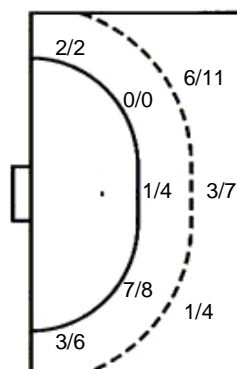

18 P. Mrljak

	1/1	
1/1		

33 M. Crnković

0/1	1/1	0/1
1/1	1/1	

1 stativa

UKUPNO

3/4	1/3	3/4
2/5	2/3	0/1
8/11	5/5	4/4

2 stativa 4 prom. 2 blok

Šutevi po pozicijama

NAPAD

Sedmerci 2/2
Kontre 2/3
Polukontre 2/2

OBRANA

Sedmerci 2/2
Kontre 6/6
Polukontre 6/8